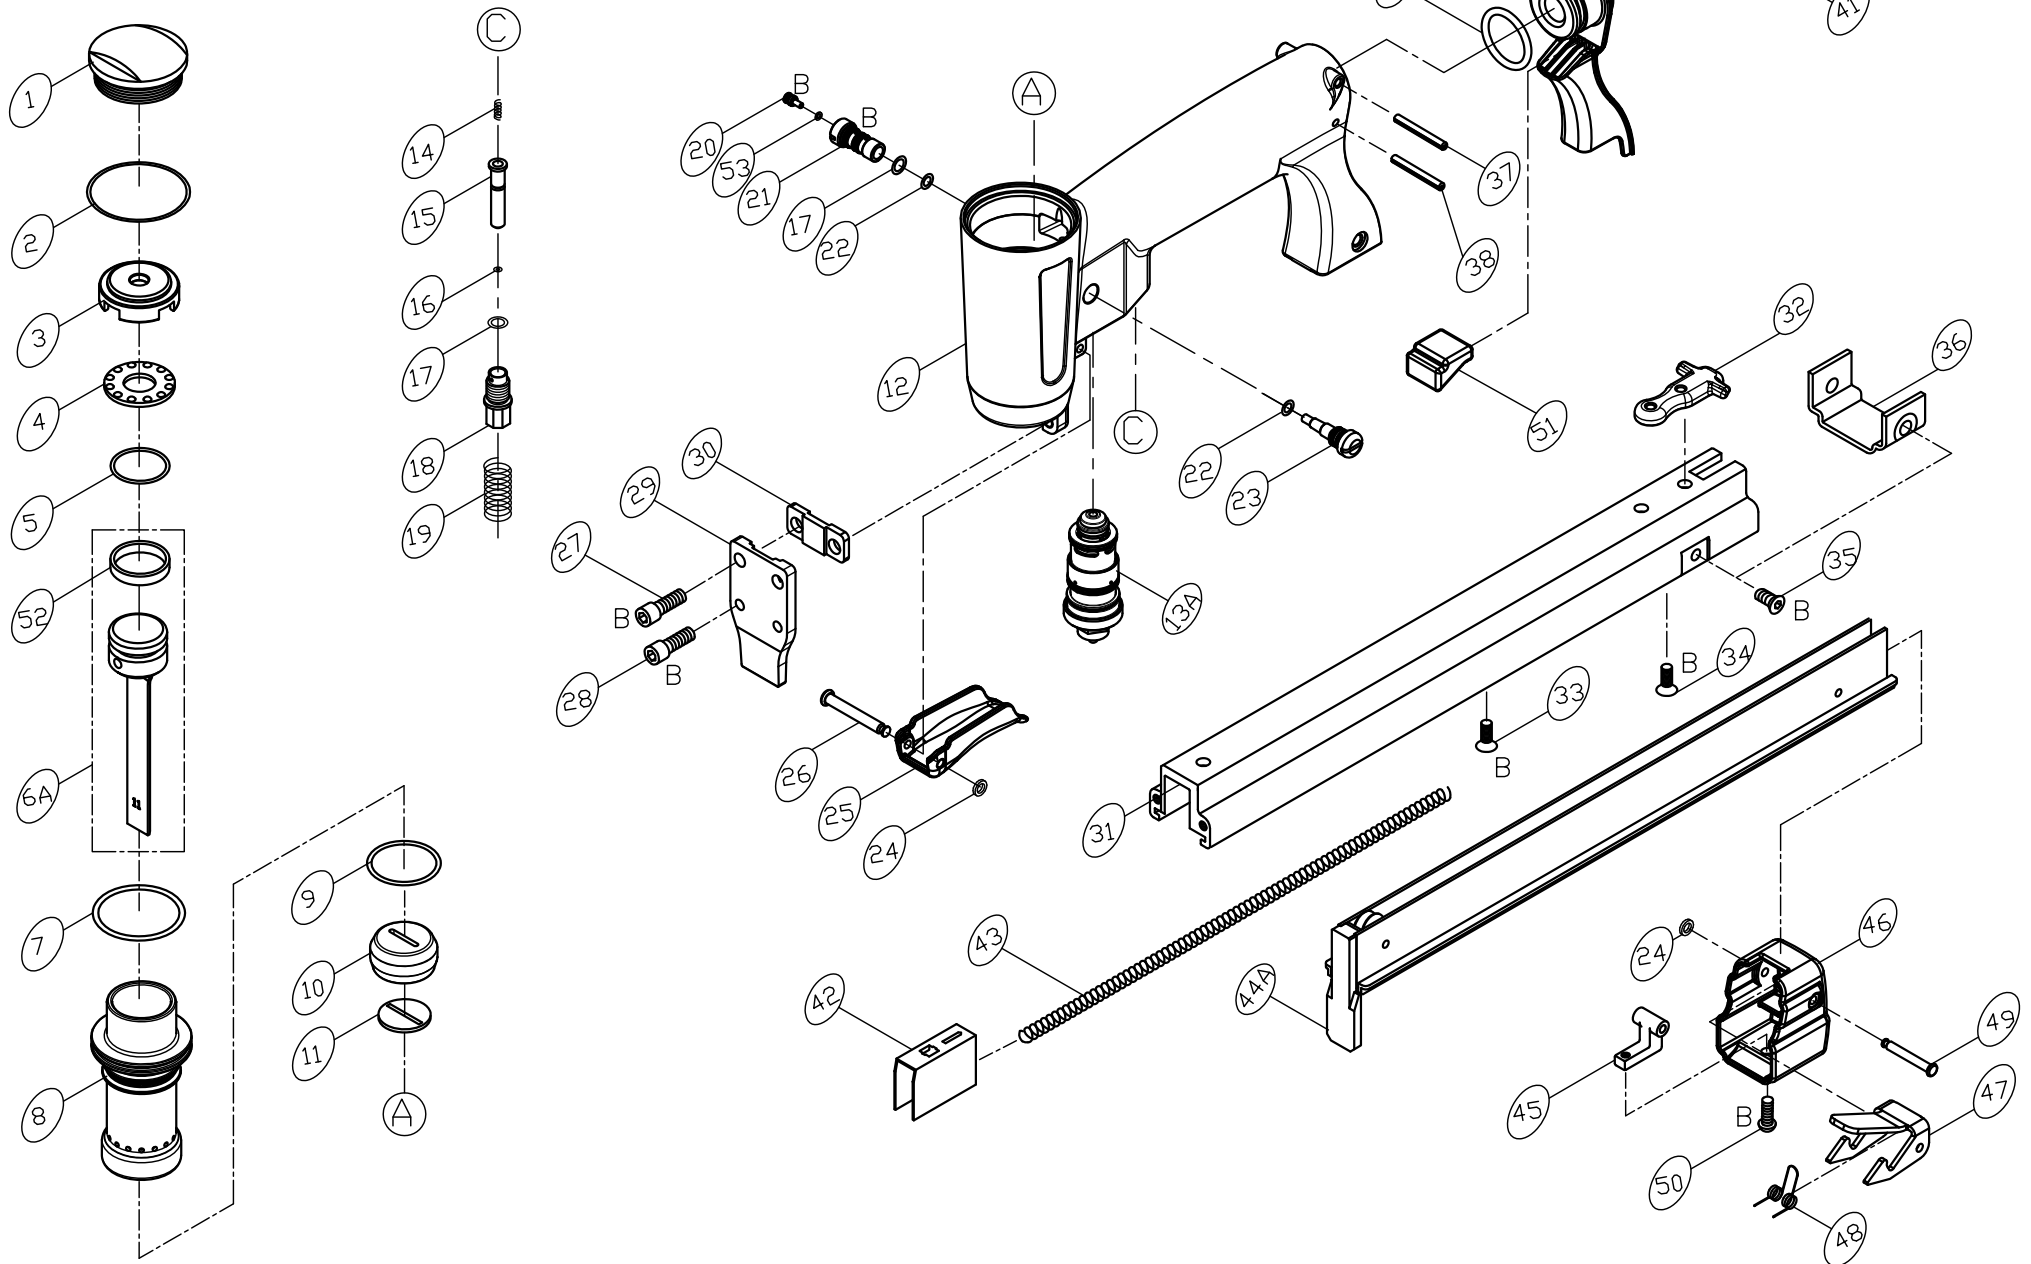

MODEL : LU-1116AUTO/LM

*B : APPLY LOCTITE 242

L39100 08/03/2011

PARTS LIST (LU-1116AUTO/LM)

***WHEN ORDERING SPARE PARTS, PLEASE STATE ITEM No, PART NO. AND DESCRIPTION.**

ITEM	PART NO	DESCRIPTION	QTY	ITEM	PART NO	DESCRIPTION	QTY	ITEM	PART NO	DESCRIPTION	QTY
01	19000101	CAP	1	35	FH04070B-07	FLAT. HD. BOLT	2				
02	OR33026N	O RING	1	36	10205301	SET PLATE	1				
03	20707301	STOPPER BASE	1	37	RP3028S	ROLLED PIN	1				
04	31600301	PISTON STOPPER	1	38	RP3025S	ROLLED PIN	1				
05	OR17126M	O RING	1	39	OR20326N	O RING	1				
06A	39100801A	PISTON ASSEMBLY	1	40	22203202	END CAP	1				
07	OR33720N	O RING**	1	41	12106401	AIR PLUG	1				
08	22200501	CYLINDER	1	42	39100601	PUSHER	1				
09	OR25020N	O RING	1	43	32504601	SPRING	1				
10	22201901	BUMPER	1	44A	39100301A	STAPLE GUIDE UNIT	1				
11	39101101	WASHER	1	45	19004801	SET PLATE	1				
12	22202904	BODY	1	46	39100901	END CORE	1				
13A	20701002A	SWITCH ASSEMBLY	1	47	11606101	STOPPER	1				
14	16309101	SPRING	1	48	11306001	TOR. SPRING	1				
15	20706401	PLUNGER	1	49	11103201	STEPPED PIN	1				
16	OR02510N	O RING**	1	50	US04070B-10	UM. HD. BOLT	2				
17	OR06010M	O RING**	2	51	22203302	MUFFLER	1				
18	20706501	PLUNGER CAP	1	52	31605701	CYLINDER SEAL	1				
19	20706601	SPRING	1	53	OR03510N	O RING**	1				
20	22206702	PILOT VALVE	1								
21	20706702	SLEEVE	1								
22	OR05010N	O RING**	2								
23	20706902	PILOT	1								
24	OR01919N	O RING**	2								
25	22202602	TRIGGER	1								
26	18602701	SHAFT	1								
27	HS05080B-18	HEX. SOC. HD. BOLT	2								
28	HS04070B-16	HEX. SOC. HD. BOLT	2								
29	39100401	NOSE	1								
30	39101201	SET PLATE	1								
31	39100501	MAGAZINE	1								
32	39101001	SET BLOCK	1								
33	FH04070B-12	FLAT. HD. BOLT	1								
34	FH04070B-08	FLAT. HD. BOLT	2								