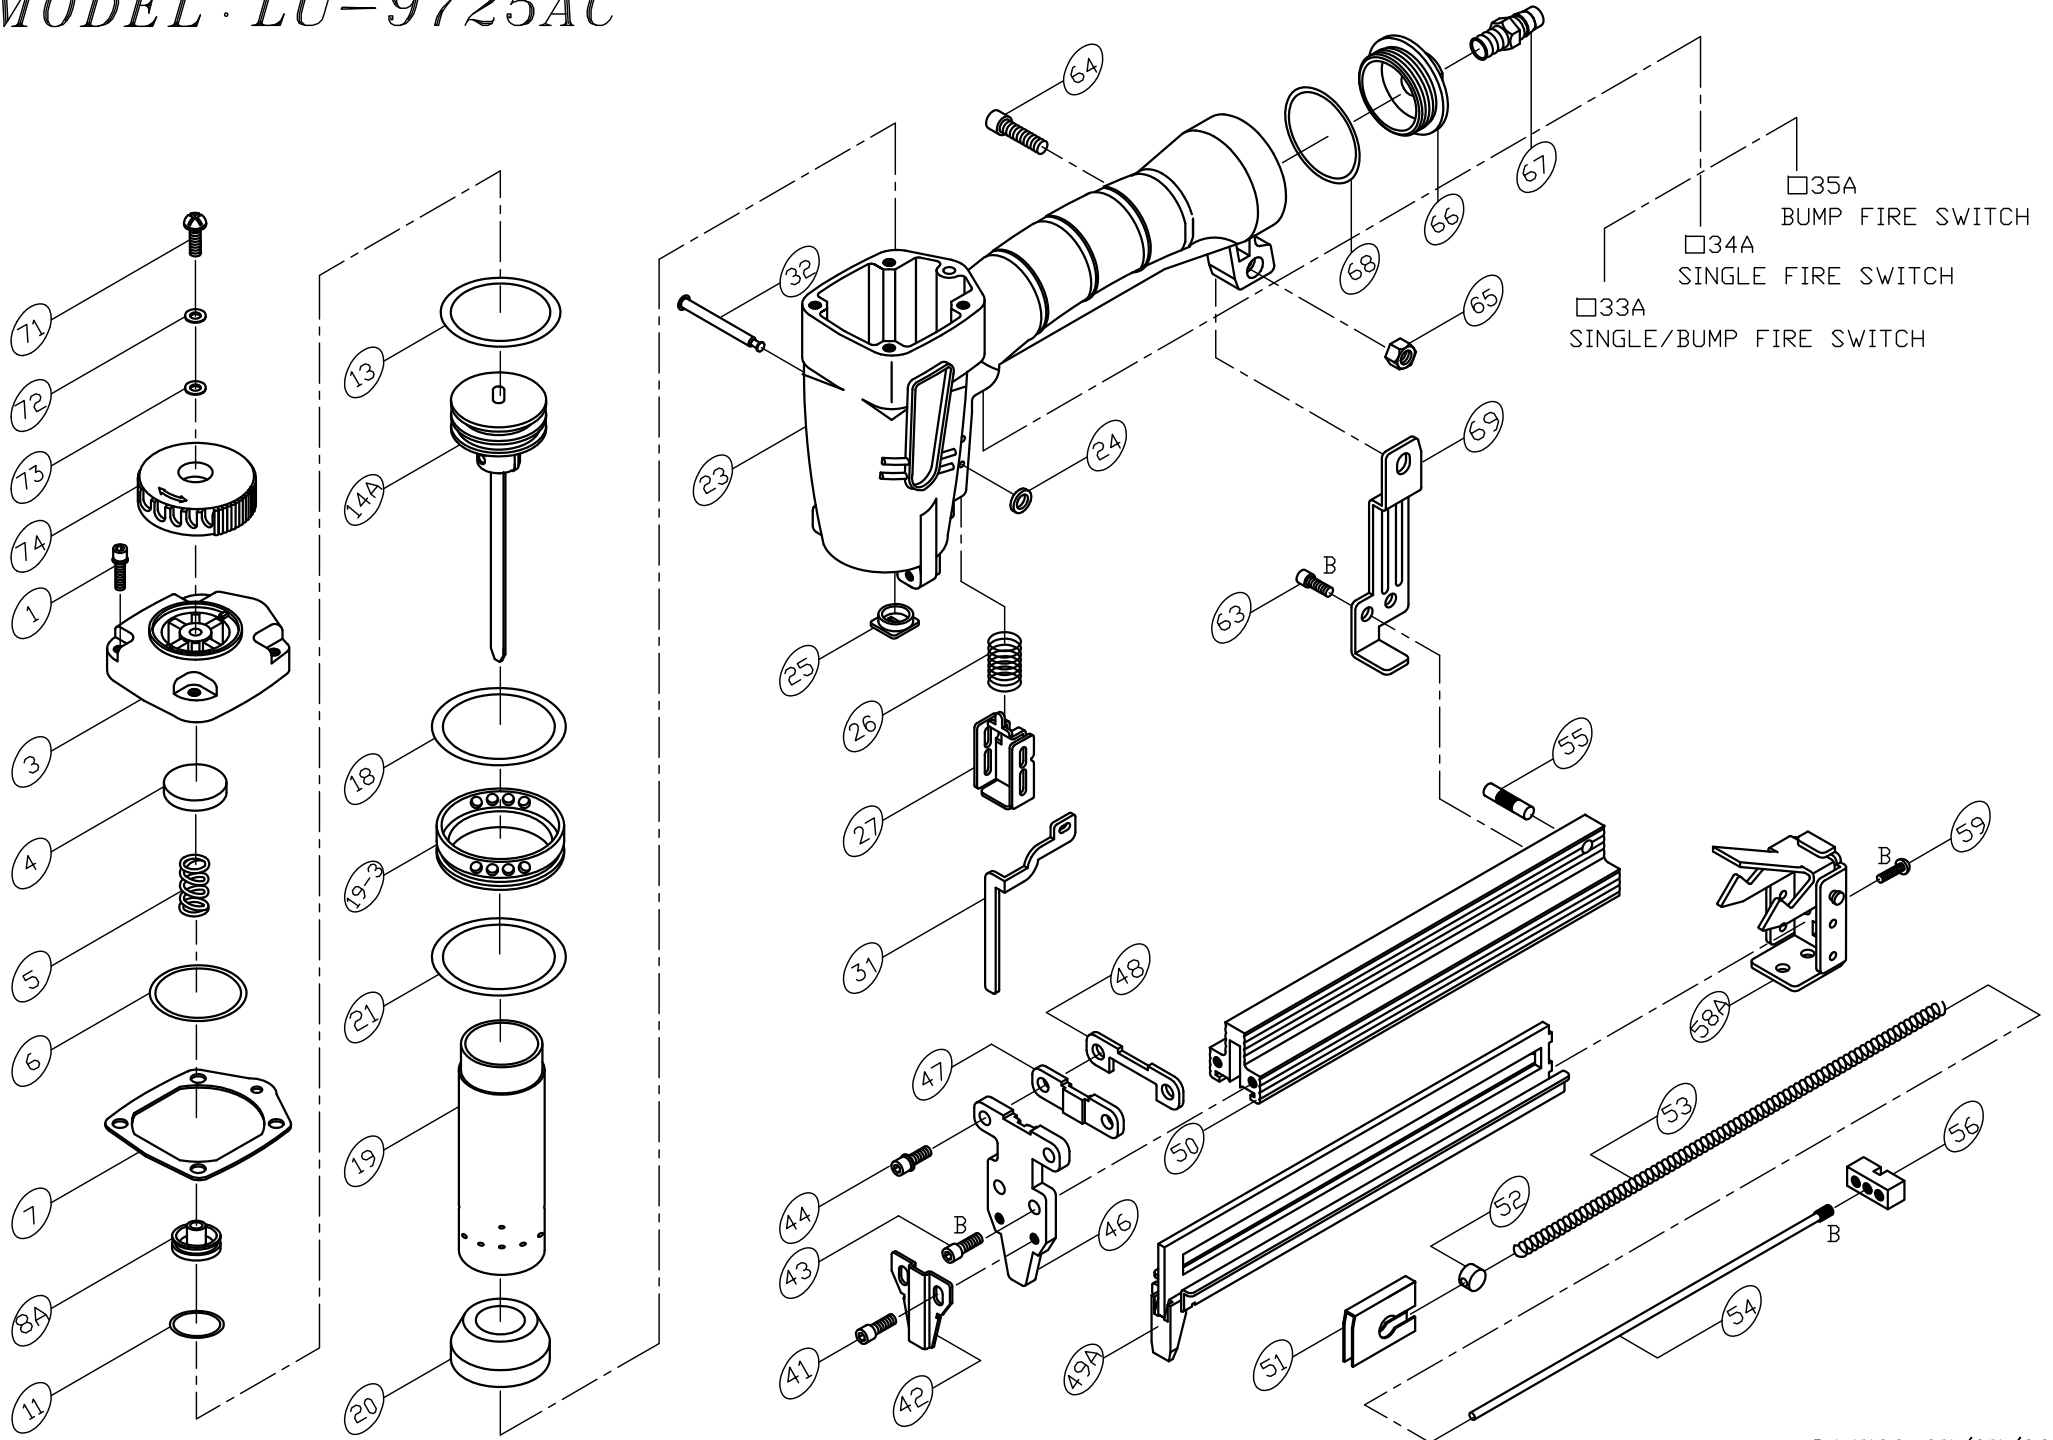

MODEL : LU-9725AC

*B : APPLY LOCTITE 242

L14700 07/07/2011

PARTS LIST (LU-9725AC)

***WHEN ORDERING SPARE PARTS, PLEASE STATE ITEM No, PART NO. AND DESCRIPTION.**

ITEM	PART NO	DESCRIPTION	QTY	ITEM	PART NO	DESCRIPTION	QTY	ITEM	PART NO	DESCRIPTION	QTY
01	HS05080BW-16	HEX. SOC. HD. BOLT+SW	4	54	23205401	ROD	1				
03	11100302	CAP	1	55	11305501	SHAFT	1				
04	12100401	SEAL**	1	56	11305601	SET BLOCK	1				
05	12100501	SPRING**	1	58A	11605801A	END CORE ASM.	1				
06	OR13824N	O RING**	1	59	US05080B-10	UM. HD. BOLT	2				
07	11100701	CAP SEAL**	1	63	HS04070B-10	HEX. SOC. HD. BOLT	2				
08A	12100801A	HEAD VALVE ASM.	1	64	HS05080B-16	HEX. SOC. HD. BOLT	1				
11	OR31824N	O RING**	1	65	LN0500N	LOCK NUT	1				
13	OR22431N	O RING**	1	66	11106601	COVER	1				
14A	11301403A	DRIVER ASSEMBLY**	1	67	12106401	AIR PLUG	1				
18	OR44431N	O RING**	1	68	OR40030N	O RING**	1				
19	11101902	CYLINDER	1	69	11306902	BRACKET	1				
19-3	11101903	COLLAR	1	71	US05080B-06	UM. HD. BOLT	1				
20	11002001	BUMPER**	1	72	FW050120B-08	FLAT WASHER	1				
21	OR28318N	O RING**	1	73	12103301	SEAL	1				
23	11102309	BODY	1	74	13907403	EXHAUST COVER	1				
24	OR01919N	O RING**	2								
25	12102501	JOINT GUIDE	1								
26	11002601	SPRING	1								
27	11002702	GUIDE SAFETY LEVER	1								
31	11303101	SAFETY LEVER	1								
32	11103201	STEPPED PIN	2								
41	HS04070B-06	HEX. SOC. HD. BOLT	2								
42	11304201	NOSE COVER	1								
43	HS04070B-12	HEX. SOC. HD. BOLT	2								
44	HS05080BW-25	HEX. SOC. HD. BOLT+SW	2								
46	11304604	NOSE	1								
47	11304701	SET PLATE	1								
48	12104501	SET PLATE	1								
49A	11304902A	STAPLE GUIDE UNIT	1								
50	11305001	MAGAZINE	1								
51	11305101	PUSHER	1								
52	23205201	SLIDE BLOCK	1								
53	11305301	SPRING**	1								