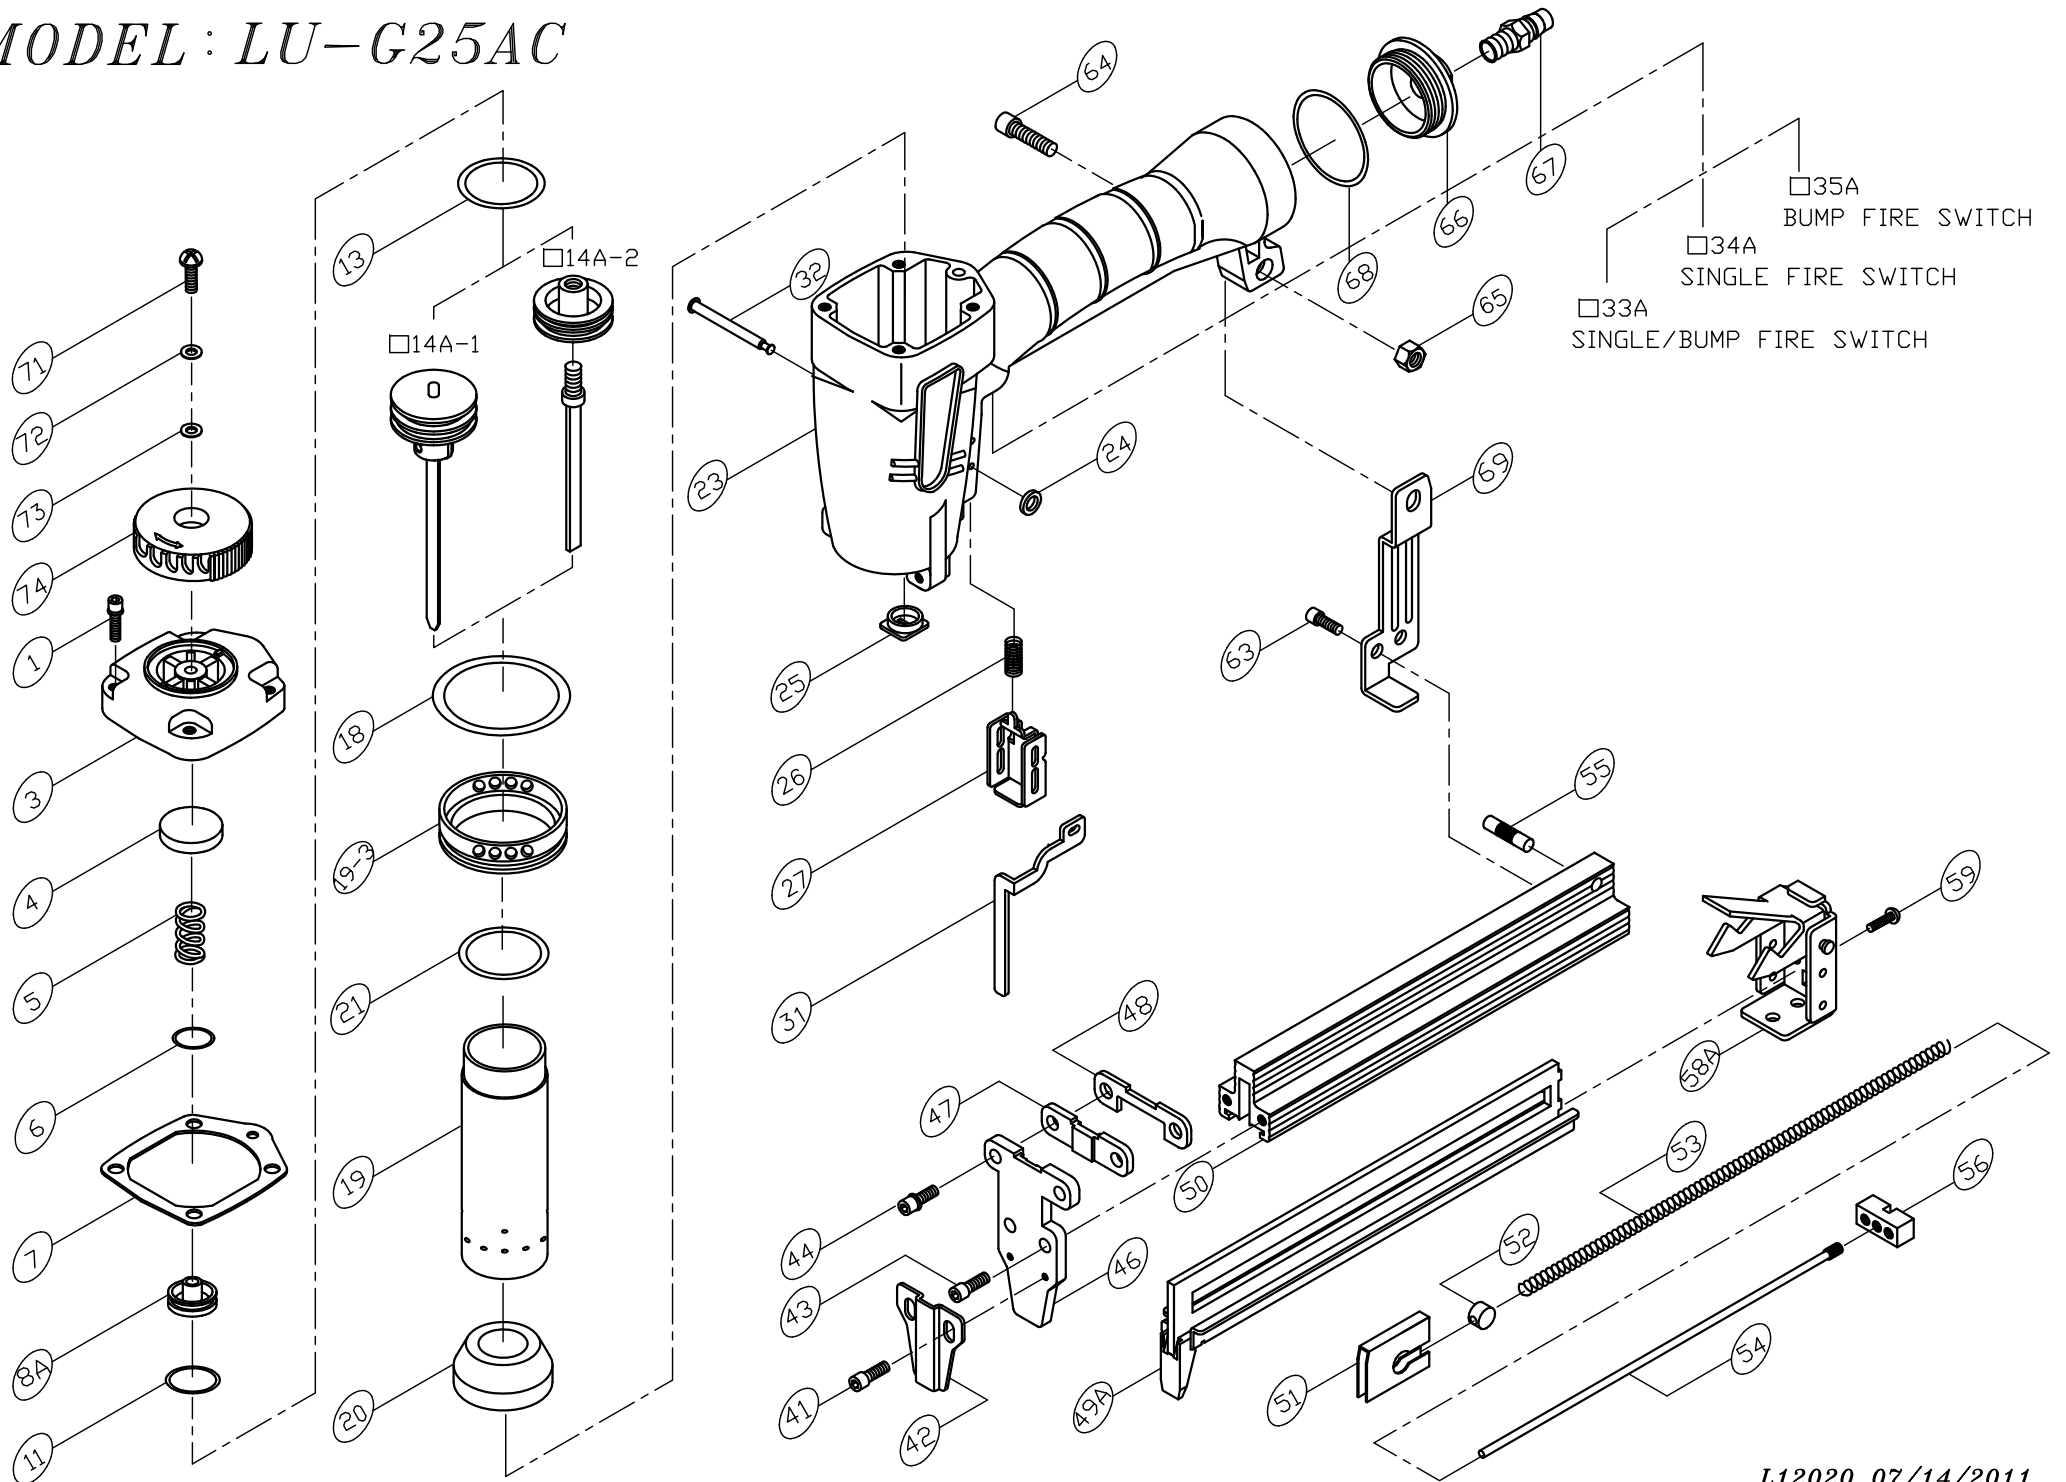

MODEL : LU-G25AC

PARTS LIST (LU-G25AC)

***WHEN ORDERING SPARE PARTS, PLEASE STATE ITEM No, PART NO. AND DESCRIPTION.**

ITEM	PART NO	DESCRIPTION	QTY	ITEM	PART NO	DESCRIPTION	QTY	ITEM	PART NO	DESCRIPTION	QTY
01	HS05080BW-16	HEX. SOC. HD. BOLT+SW	4	53	11305301	SPRING**	1				
03	11100302	CAP	1	54	11305401	ROD	1				
04	12100401	SEAL**	1	55	11305501	SHAFT	1				
05	12100501	SPRING**	1	56	11305601	SET BLOCK	1				
06	OR13824N	O RING**	1	58A	11605801A	END CORE ASM.	1				
07	11100701	CAP SEAL**	1	59	US05080B-10	UM. HD. BOLT	2				
08A	12100801A	HEAD VALVE ASM.	1	63	HS04070B-10	HEX. SOC. HD. BOLT	2				
11	OR31824N	O RING**	1	64	HS05080B-16	HEX. SOC. HD. BOLT	1				
13	OR22431N	O RING**	1	65	LN0500N	LOCK NUT	1				
14A-1	12001403A	DRIVER ASSEMBLY**	1	66	11106601	COVER	1				
14A-2	12001404A	DRIVER ASSEMBLY**	1	67	12106401	AIR PLUG	1				
18	OR44431N	O RING**	1	68	OR40030N	O RING**	1				
19	11101902	CYLINDER	1	69	11306902	BRACKET	1				
19-3	11101903	COLLAR	1	71	US05080B-06	UM. HD. BOLT	1				
20	11002001	BUMPER**	1	72	FW050120B-08	FLAT WASHER	1				
21	OR28318N	O RING**	1	73	12103301	SEAL	1				
23	11102309	BODY	1	74	13907403	EXHAUST COVER	1				
24	OR01919N	O RING**	2								
25	11602501	JOINT GUIDE	1								
26	11002601	SPRING	1								
27	11002702	GUIDE SAFETY LEVER	1								
31	11303101	SAFETY LEVER	1								
32	11103201	STEPPED PIN	2								
41	HS04070B-06	HEX. SOC. HD. BOLT	2								
42	11604201	NOSE COVER	1								
43	HS04070B-12	HEX. SOC. HD. BOLT	2								
44	HS05080BW-25	HEX. SOC. HD. BOLT+SW	2								
46	12004601	NOSE	1								
47	11304701	SET PLATE	1								
48	12104501	SET PLATE	1								
49A	12004901A	STAPLE GUIDE UNIT	1								
50	12005001	MAGAZINE	1								
51	12005101	PUSHER	1								
52	14305201	SLIDE BLOCK	1								