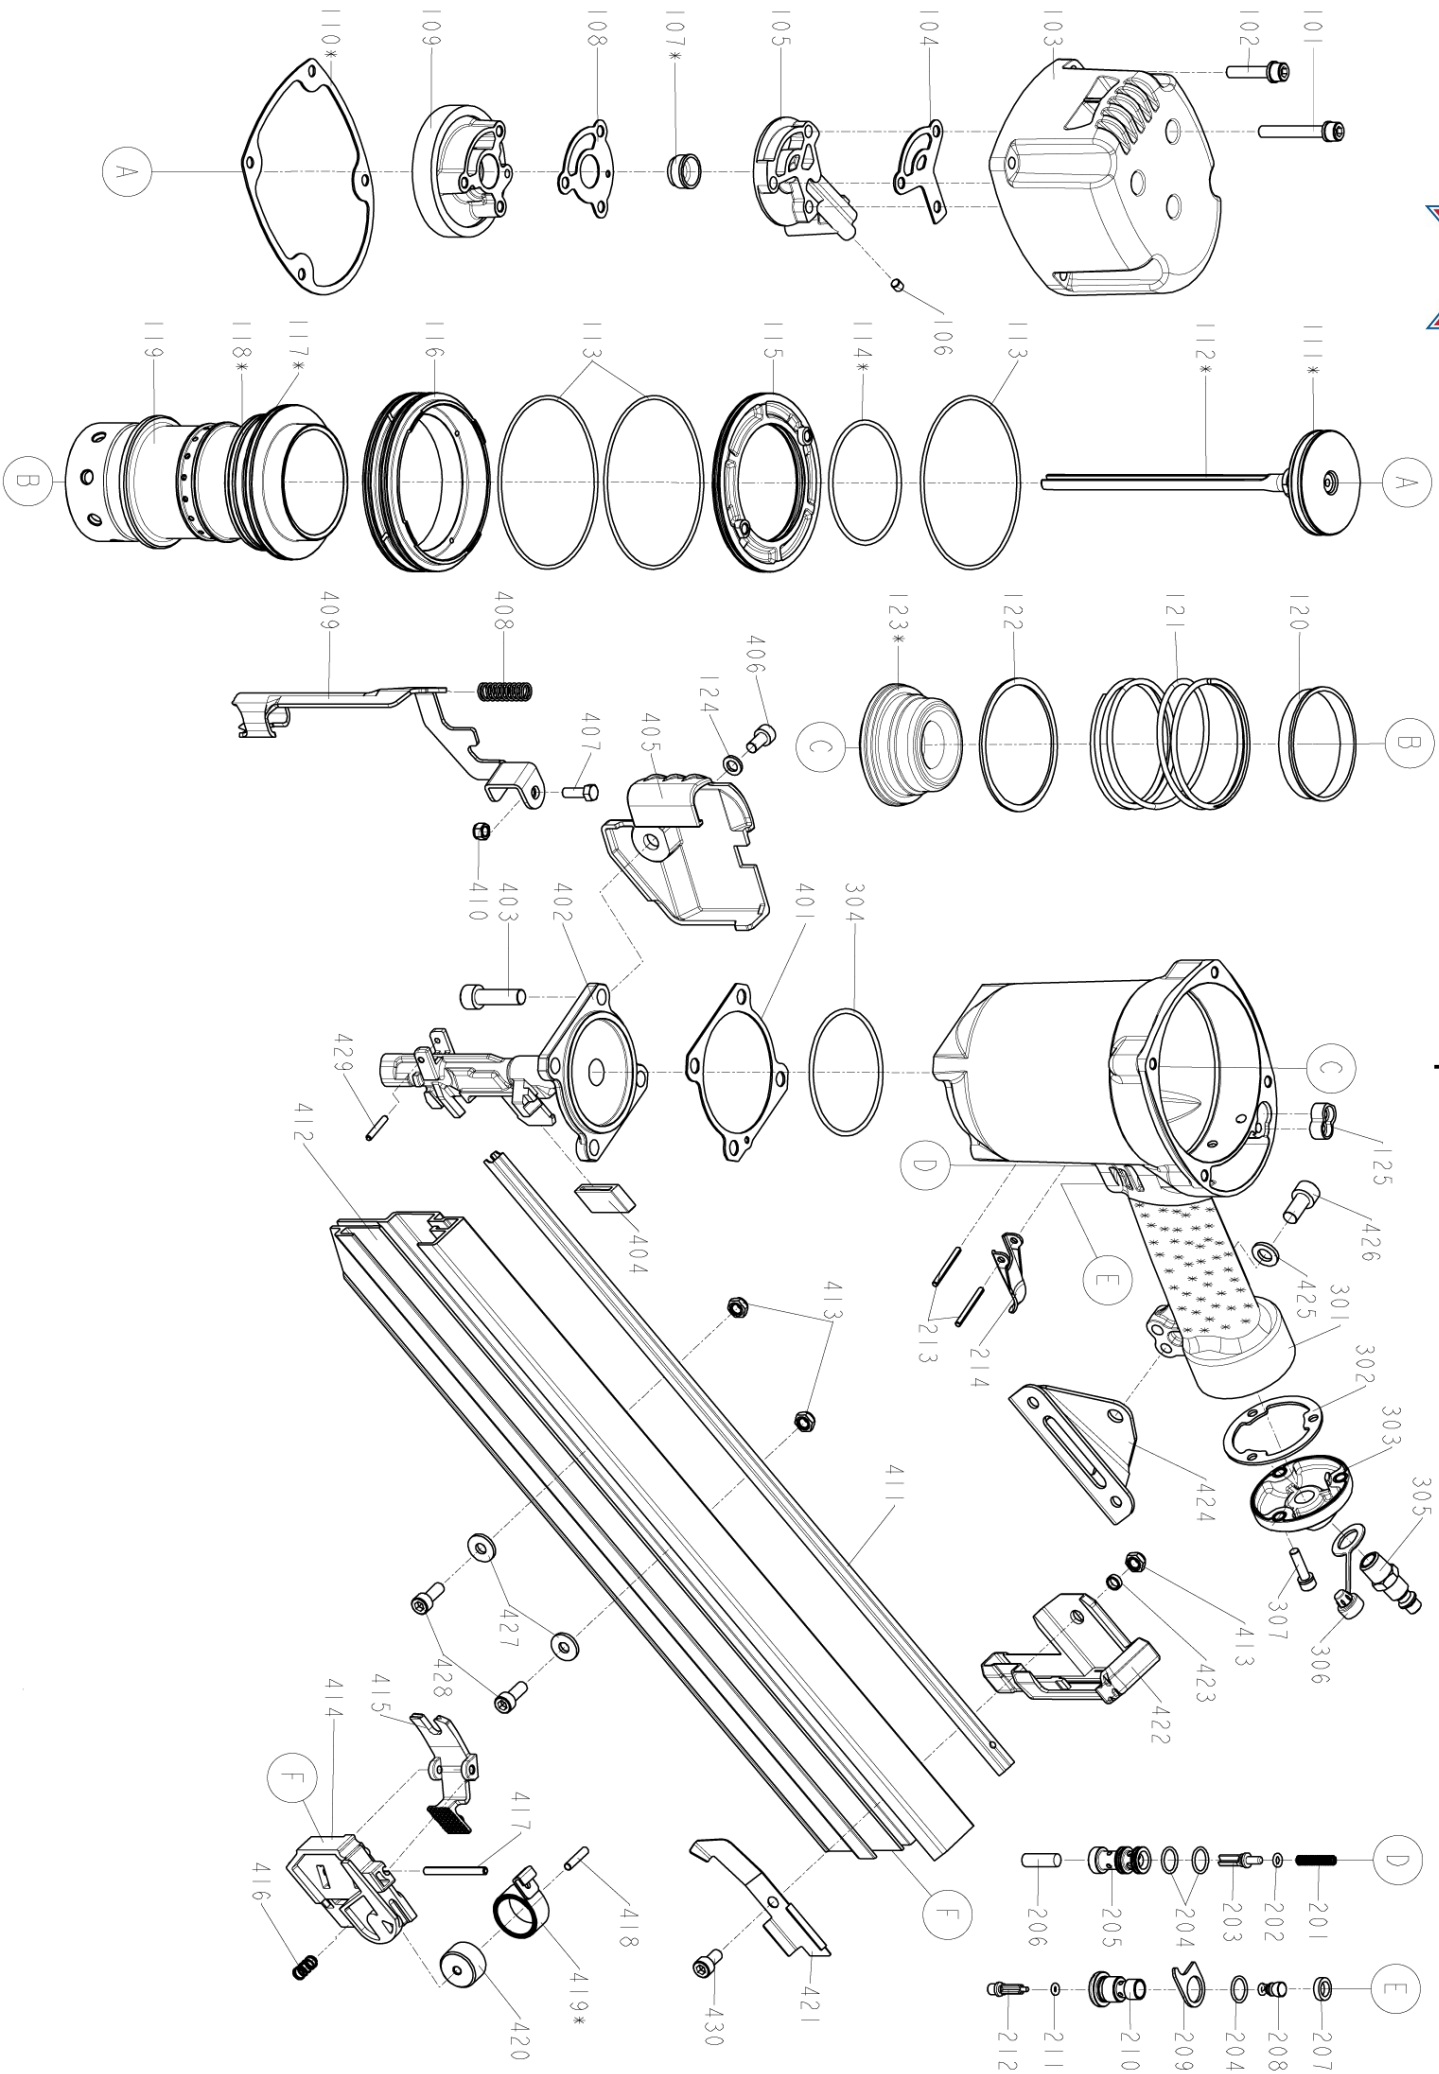

NCH83 Strip Nailer

Exploded View Diagram—NOV. 2017

ITEM	PARTS NO	PARTS NAME	QTY	ITEM	PARTS NO	PARTS NAME	QTY
101	2040100-04140-0	BOLT ASSY	3	214	11316-1314701-1	TRIGGER	1
102	2040100-04030-0	BOLT ASSY	4	301	11230-1316601-1	GUN BODY UNIT	1
103	11369-131E801-1	CAP	1	302	1132H-0460001-1	GASKET	1
104	1132M-1310001-2	INLET PACKING	1	303	11346-0461305-1	END CAP	1
105	113Bf-1310001-1	INLET	1	304	2041108-07070-0	O - RING	1
106	2040104-03010-0	HEX.SOC.HD.SCREW	1	305	1135V-0000007-1	AIR PLUG	1
107*	11370-1310001-1	SEAL	1	306	1132L-0010001-1	AIR PLUG CAP	1
108	1132M-1310002-1	HD.VALVE PISTON PACKING	1	307	2040100-03020-0	BOLT ASSY	3
109	11202-1310001-1	HD.VALVE PISTON UNIT	1	401	1130B-1310001-2	GASKET	1
110	11302-1310001-2	CYLINDER CAP SEAL	1	402	11382-1344701-1	NOSE PIECE	1
111*	2041100-05090-0	O - RING	1	403	2040101-05060-2	HEX.SOC.HD.BOLT	4
112	11204-1340001-2	DRIVER UNIT	1	404	1134T-1344701-1	WASHER	1
113	2041105-10010-0	O - RING	3	405	1137A-1344701-1	SAFETY COVER	1
114*	2041108-07090-0	O - RING	1	406	2040101-04020-2	HEX.SOC.HD.BOLT	1
115	1135J-1310001-1	PRESS RING	1	407	2040111-03030-0	SCREW	1
116	11321-1310001-1	CYLINDER SPACER	1	408	11337-1314701-1	SAFETY SPRING	1
117*	2041108-08010-0	O - RING	1	409	11257-1344701-1	SAFETY UNIT	1
118*	2041108-07080-0	O - RING	1	410	2040500-03020-0	LOCK NUT	1
119	11320-1310001-2	CYLINDER	1	411	11396-1344701-1	STEEL CHANNEL	1
120	11322-1310001-1	CYLINDER RING	1	412	11389-1340001-1	MAGAZINE A	1
121	11360-1310001-1	COMPRESSION SPRING	1	413	2040500-04010-0	LOCK NUT	3
122	11381-1310001-1	WASHER	1	414	1136E-1344701-1	PROTECTING HOOD COVER	1
123*	11327-1314701-1	BUMPER	1	415	11363-1344701-1	PUSHER	1
124	2040201-04020-0	FLAT WASHER	1	416	11367-1344701-1	PUSHER SPRING	1
125	113BH-1314701-1	SEAL	1	417	2040401-07190-0	SPIRAL PINS	1
201	11376-1310001-1	SPRING	1	418	11385-1340001-1	ROLL PIN	1
202	2041108-01130-0	O - RING	1	419*	11278-1340001-1	SPRING UNIT	1
203	1133S-1310001-1	VALVE PLUNGER	1	420	11386-1340001-1	ROLLING ELEMENT	1
204	2041109-02040-0	O - RING	2	421	1130S-1344701-1	STOP NAIL PLATE	1
205	11373-1310001-1	TRIGGER VALVE HEAD	1	422	11390-1344701-1	PROTECTING HOOD COVER	1
206	1133S-1310001-1	SAFETY	1	423	11381-1340001-1	WASHER	1
207	1136X-1314701-1	SEAL	1	424	11323-1344701-1	POSITIONING SHEET	1
208	113BK-1310001-1	BALL VALVE	1	425	2040202-06010-0	FLAT WASHER	1
209	1137E-1314701-1	FIX-PLATE	1	426	2040101-05010-0	HEX.SOC.HD.BOLT	1
210	11374-1310001-1	PLUNGER CAP	1	427	2040202-04010-0	FLAT WASHER	2
211	2041108-01120-0	O - RING	1	428	2040101-04030-0	HEX.SOC.HD.BOLT	2
212	11375-1310001-1	PLUNGER	1	429	2040400-05100-0	SPRING PIN	1
213	2040400-05160-0	SPRING PIN	2	430	2040101-04020-0	HEX.SOC.HD.BOLT	1
KIT	11240-1340003-1	MAG ASSEMBLY		KIT	7USAX-3134002-1	O-RING KIT	1
KIT	7USAX-3134001-1	WEAR PARTS SERVICE KIT		KIT	7USAX-3134004-1	TRIGGER VALVE ASSEMBLY	1
KIT				KIT	7USAX-3134003-1	PLUNGER VALVE ASSEMBLY	1