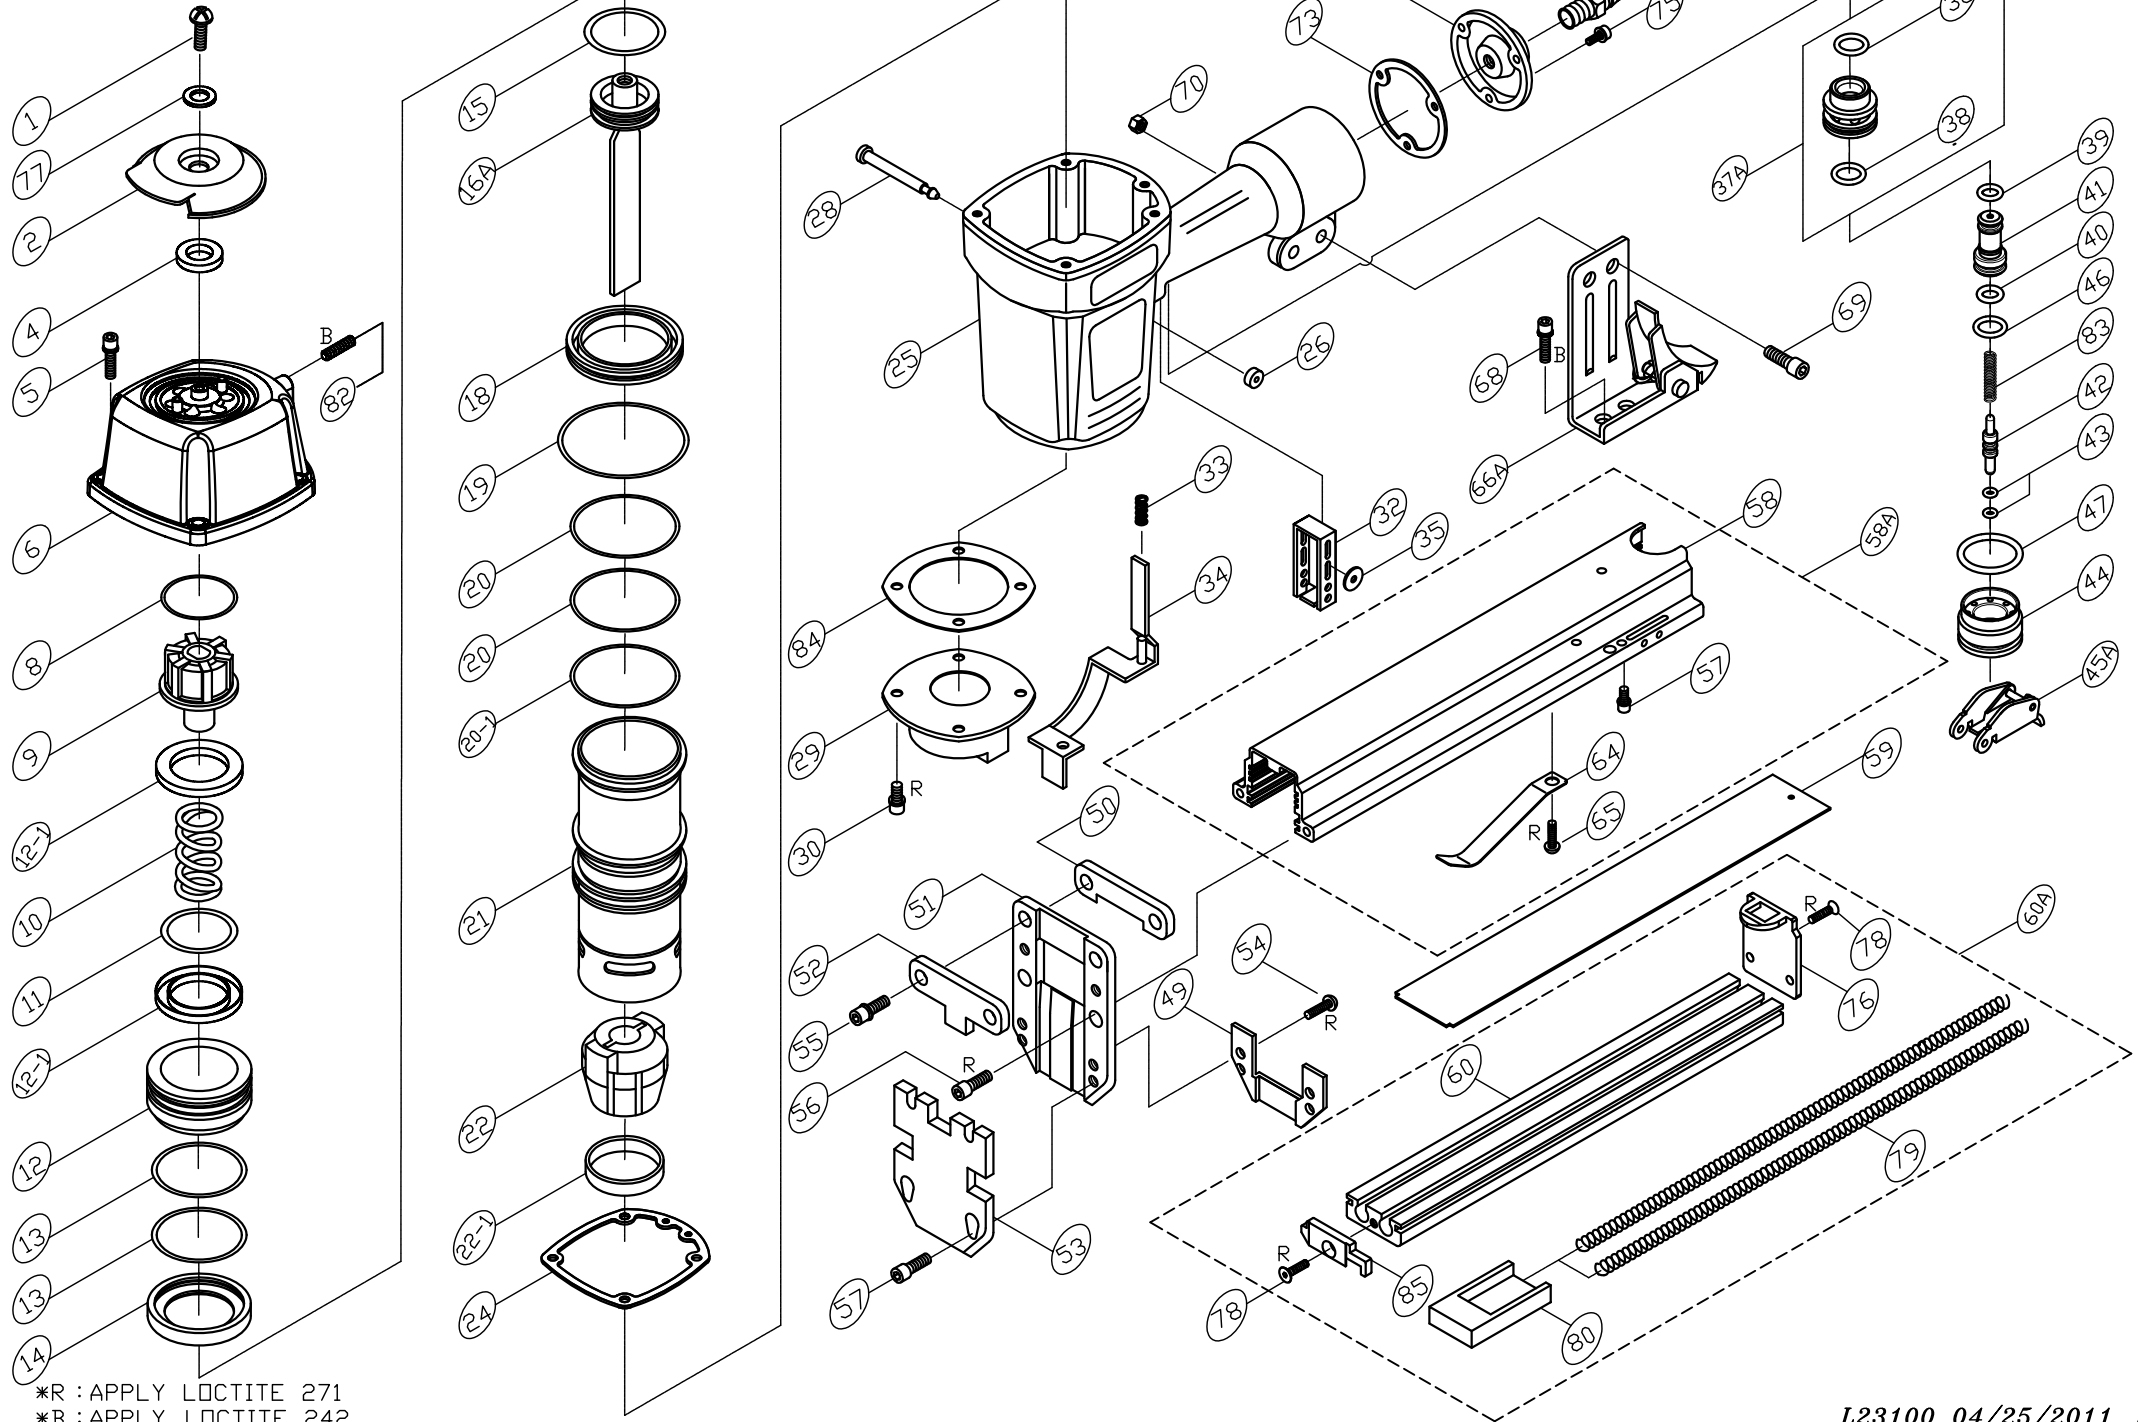

MODEL : CF-15AP

PARTS LIST (CF-15AP)

*WHEN ORDERING SPARE PARTS, PLEASE STATE ITEM No, PART NO. AND DESCRIPTION.

ITEM	PART NO	DESCRIPTION	QTY	ITEM	PART NO	DESCRIPTION	QTY	ITEM	PART NO	DESCRIPTION	QTY
01	US05080L-20	UM.HD.BOLT	1	38	OR17515N	O RING**	1	76	23006004	END COVER	1
02	15100202	EXHAUST COVER	1	39	OR05819N	O RING**	1	77	FW060130B-10	FLAT WASHER	1
04	15300401	PU RING	1	40	OR06020N	O RING**	1	78	FH04070B-12	FLAT. HD.BOLT	3
05	HS06100LW-25	HEX.SOC.HD.BOLT+SW	4	41	15104101	VALVE PLUNGER	1	79	23006006	SPRING	2
06	15100601	CAP	1	42	15104201	PLUNGER	1	80	23006005	PUSHER	1
08	15100801	SPACER	1	43	OR02515V	O RING**	2	82	SS06100B-06	SET SCREW	1
09	15100901	PISTON STOPPER**	1	44	15104401	PLUNGER CAP	1	83	15108301	SPRING	1
10	15101001	SPRING**	1	45A	23004501A	TRIGGER ASSEMBLY	1	84	15108401	GASKET**	1
11	OR41630N	O RING**	1	46	OR08819N	O RING**	1	85	23006002	SET PLATE	1
12	15101202	PISTON HEAD VALVE	1	47	OR19824N	O RING**	1				
12-1	15100401	SPACER	2	49	23004901	SAFETY COVER	1				
13	OR52126N	O RING	2	50	23005001	SET PLATE	1				
14	15101401	SEAL	1	51	23100101	NOSE	1				
15	OR40735N	O RING**	1	52	23005201	SET PLATE	1				
16A	23101601A	PISTON ASSEMBLY**	1	53	23100201	NOSE COVER	1				
18	15301801	CYLINDER SPACER	1	54	CH04070B-06	CAP.HD.SCREW	2				
19	OR75030N	O RING**	1	55	HS05080BW-25	HEX.SOC.HD.BOLT+SW	2				
20	OR53726N	O RING**	2	56	HS04070B-12	HEX.SOC.HD.BOLT	2				
20-1	OR47735N	O RING**	1	57	HS04070L-08	HEX.SOC.HD.BOLT	5				
21	15302101	CYLINDER	1	58	23005801	MAGAZINE	1				
22	23002201	BUMPER**	1	58A	23005801A	MAGAZINE ASSEMBLY	1				
22-1	23002202	COLLAR	1	59	23005901	NAIL ADJUST PLATE	1				
24	15102401	GASKET**	1	60	23006001	NAIL GUIDE	1				
25	15102501	BODY	1	60A	23006001A	NAIL GUIDE UNIT	1				
26	16103001	PU RING**	2	64	23005805	PISTONING PLATE	1				
28	16102902	STEPPED PIN	2	65	US05080B-08	UM.HD.BOLT	1				
29	23002901	BOTTOM	1	66A	23006601A	BRACKET ASSEMBLY	1				
30	HS06100BW-20	HEX.SOC.HD.BOLT+SW	4	68	HS05080BW-08	HEX.SOC.HD.BOLT+SW	2				
32	23003201	GUIDE SAFETY LEVER	1	69	HS06100B-22	HEX.SOC.HD.BOLT**	2				
33	23003301	SPRING	1	70	LN0600N	LOCK NUT	2				
34	23003401	SAFETY LEVER	1	71	15107101	END CAP	1				
35	23003501	SET PLATE	2	72	12106401	AIR PLUG	1				
36	OR14018N	O-RING	1	73	15107001	GASKET	1				
37A	15103701A	VALVE ASM.	1	75	HS05080BW-16	HEX.SOC.HD.BOLT+SW	3				