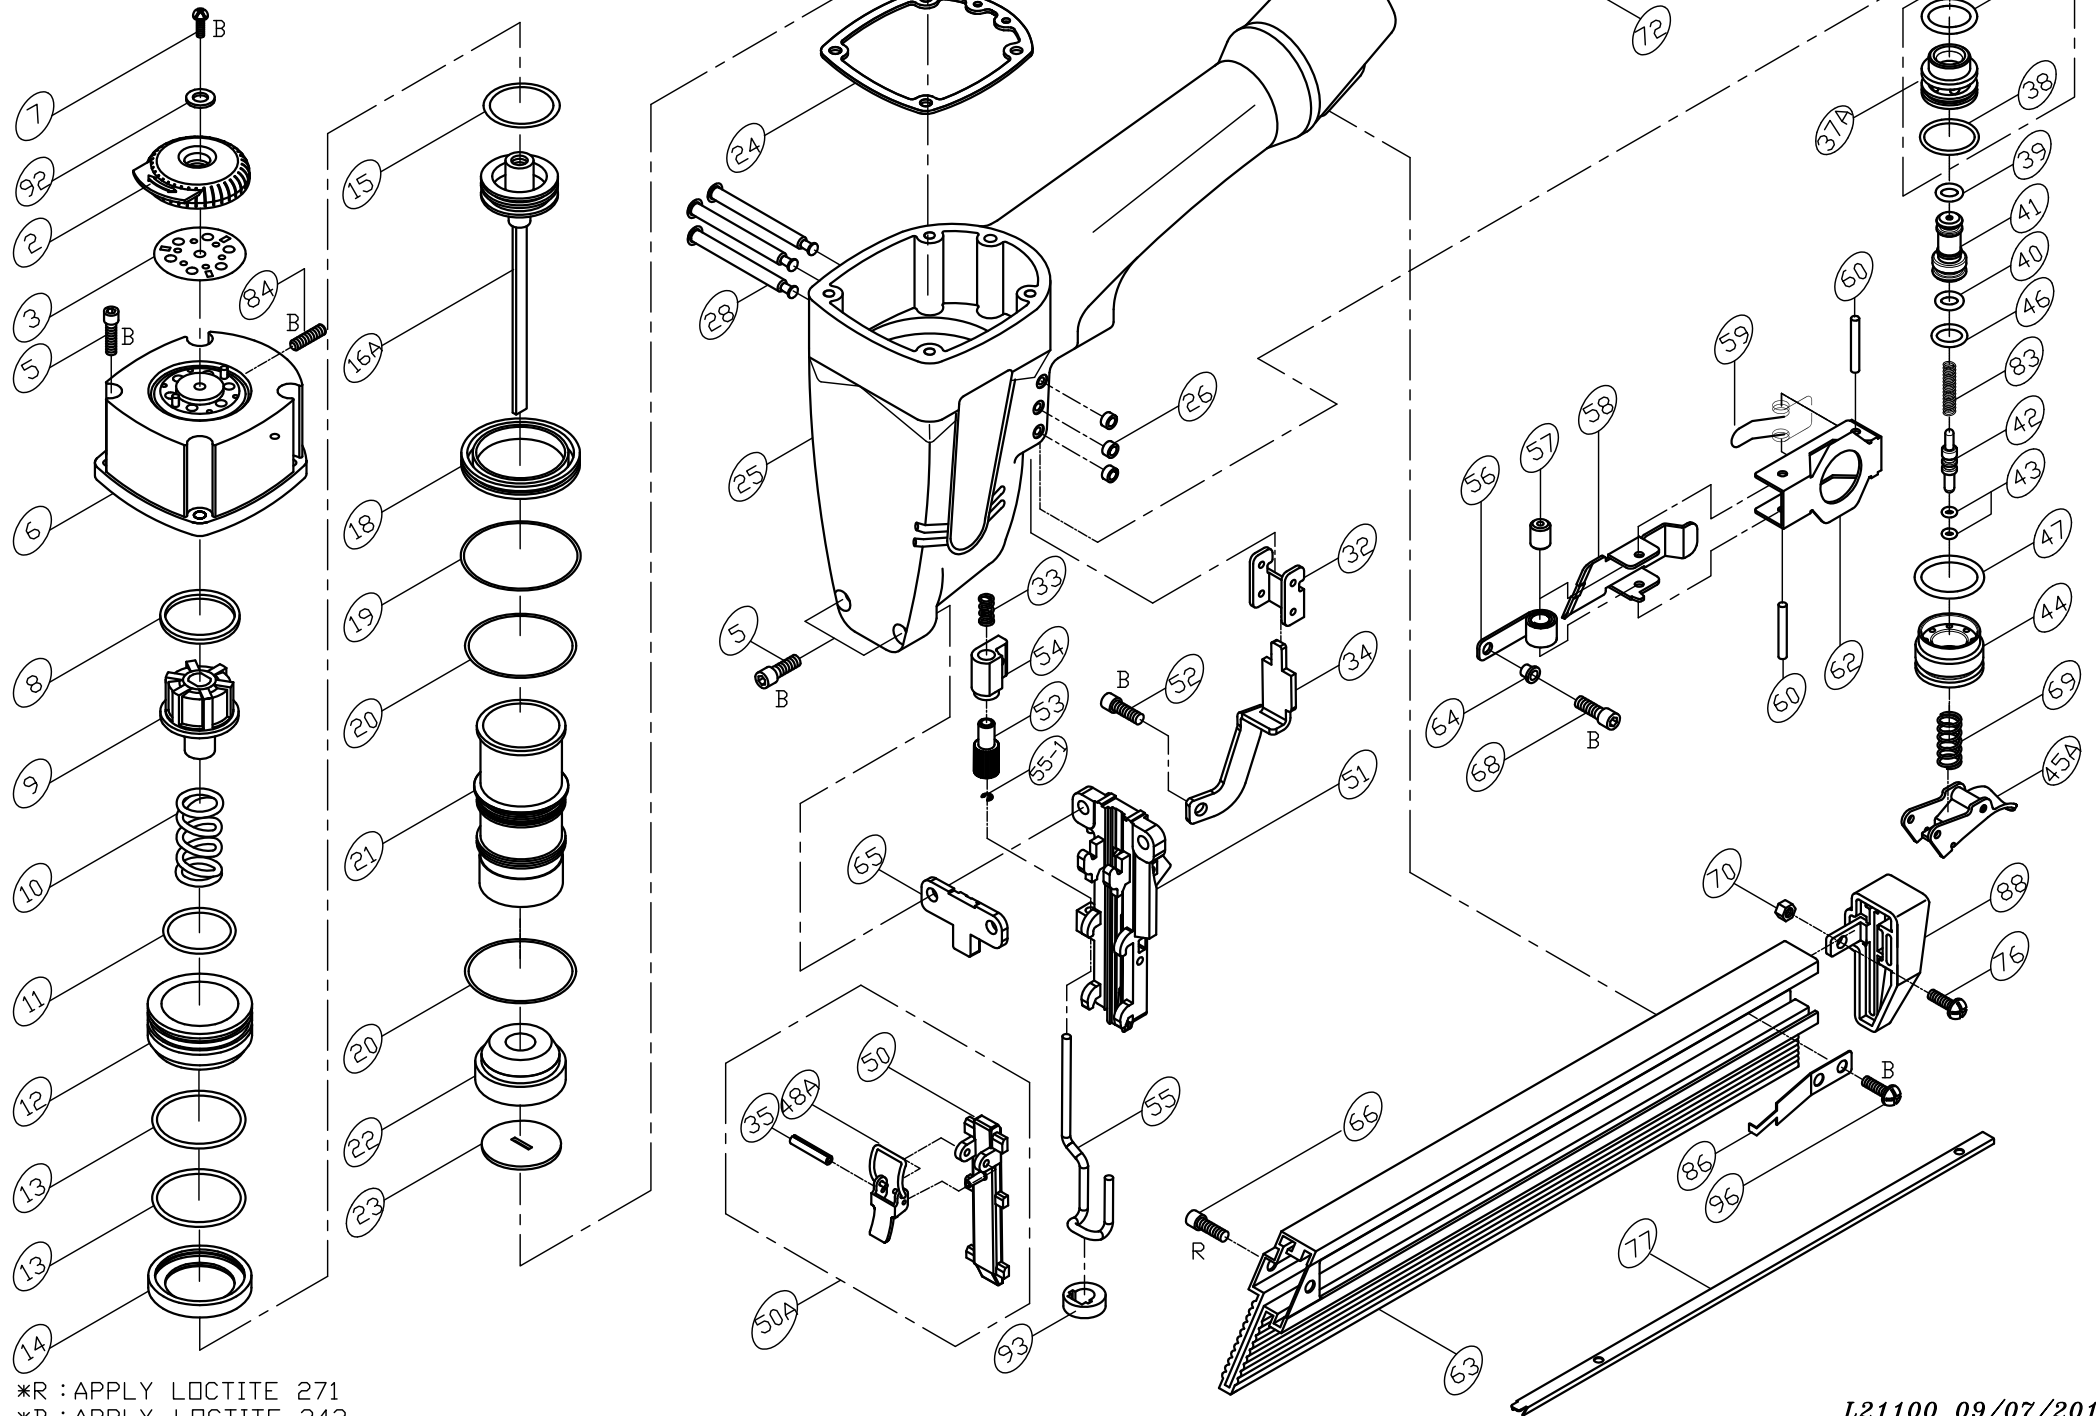

MODEL:DA-64E

*R : APPLY LOCTITE 271
*B : APPLY LOCTITE 242

PARTS LIST (DA-64E)

*WHEN ORDERING SPARE PARTS, PLEASE STATE ITEM No, PART NO. AND DESCRIPTION.

ITEM	PART NO	DESCRIPTION	QTY	ITEM	PART NO	DESCRIPTION	QTY	ITEM	PART NO	DESCRIPTION	QTY
02	15100201	EXHAUST COVER	1	42	15104201	PLUNGER	1	88	15508801	MAGAZINE CAP	1
03	15100301	SPRING PLATE	1	43	OR02515V	O RING**	2	92	FW060130B-10	FLAT WASHER	1
05	HS05080BW-20	HEX. SOC. HD. BOLT+SW	6	44	15104401	PLUNGER CAP	1	93	15509301	RUBBER PAD	1
06	13600601	CAP	1	45A	25205302A	BUMP FIRE TRIGGER	1	96	US05080B-14	UM. HD. BOLT	2
07	US06100B-16	UM. HD. BOLT	1	46	OR08819N	O RING**	1				
08	13600801	SPACER	1	47	OR19824N	O RING**	1				
09	13600901	PISTON STOPPER**	1	48A	13104101A	LATCH**	1				
10	13601001	SPRING**	1	50	21105001	DRIVER GUIDE COVER	1				
11	OR33720N	O RING**	1	50A	21105002A	DRIVER GUIDE COVER ASSEMB	1				
12	13601201	PISTON HEAD VALVE	1	51	21105101	NOSE	1				
13	OR46520N	O RING**	2	52	HS04070BW-08	HEX. SOC. HD. BOLT+SW	1				
14	13601401	SEAL	1	53	21105301	DIAL ADJUSTER	1				
15	OR33735N	O RING**	1	54	21105401	ADJUSTER PLATE	1				
16A	15501601A	PISTON ASSEMBLY**	1	55	21105501	SAFETY YOKE	1				
18	13601801	CYLINDER SPACER	1	55-1	ER0250R	E RING	1				
19	OR53726N	O RING**	1	56	15505601	SPRING**	1				
20	OR43026N	O RING**	2	57	15505701	ROLLER	1				
21	15502101	CYLINDER	1	58	15505801	PUSHER	1				
22	13602201	BUMPER**	1	59	15505901	TOR. SPRING	1				
23	21102301	WASHER	1	60	BP0430P	BALL PIN	2				
24	13602401	GASKET**	1	62	15506201	PUSHER GUIDE	1				
25	21102501	BODY	1	63	15506301	MAGAZINE	1				
26	16103001	PU RING**	3	64	15506401	SLEEVE	1				
28	16102902	STEPPED PIN	3	65	21106501	PLATE	1				
32	25203201	GUIDE SAFETY LEVER	1	66	HS05080B-08	HEX. SOC. HD. BOLT	1				
33	11106001	SPRING**	1	68	HS04070BW-10	HEX. SOC. HD. BOLT+SW	1				
34	21103401	UPPER SAFETY LEVER	1	69	16305401	SPRING	1				
35	RP3020S	ROLLED PIN	1	70	LN0500N	LOCK NUT	1				
36	OR14018N	O-RING	1	72	12106401	AIR PLUG	1				
37A	15103701A	VALVE ASM.	1	76	US05080B-12	UM. HD. BOLT	1				
38	OR17515N	O RING**	1	77	15507701	NAIL GUIDE LINER	1				
39	OR05819N	O RING**	1	83	15108301	SPRING	1				
40	OR06020N	O RING**	1	84	SS05080B-06	SET SCREW	1				
41	15104101	VALVE PLUNGER	1	86	15508601	STOPPER	1