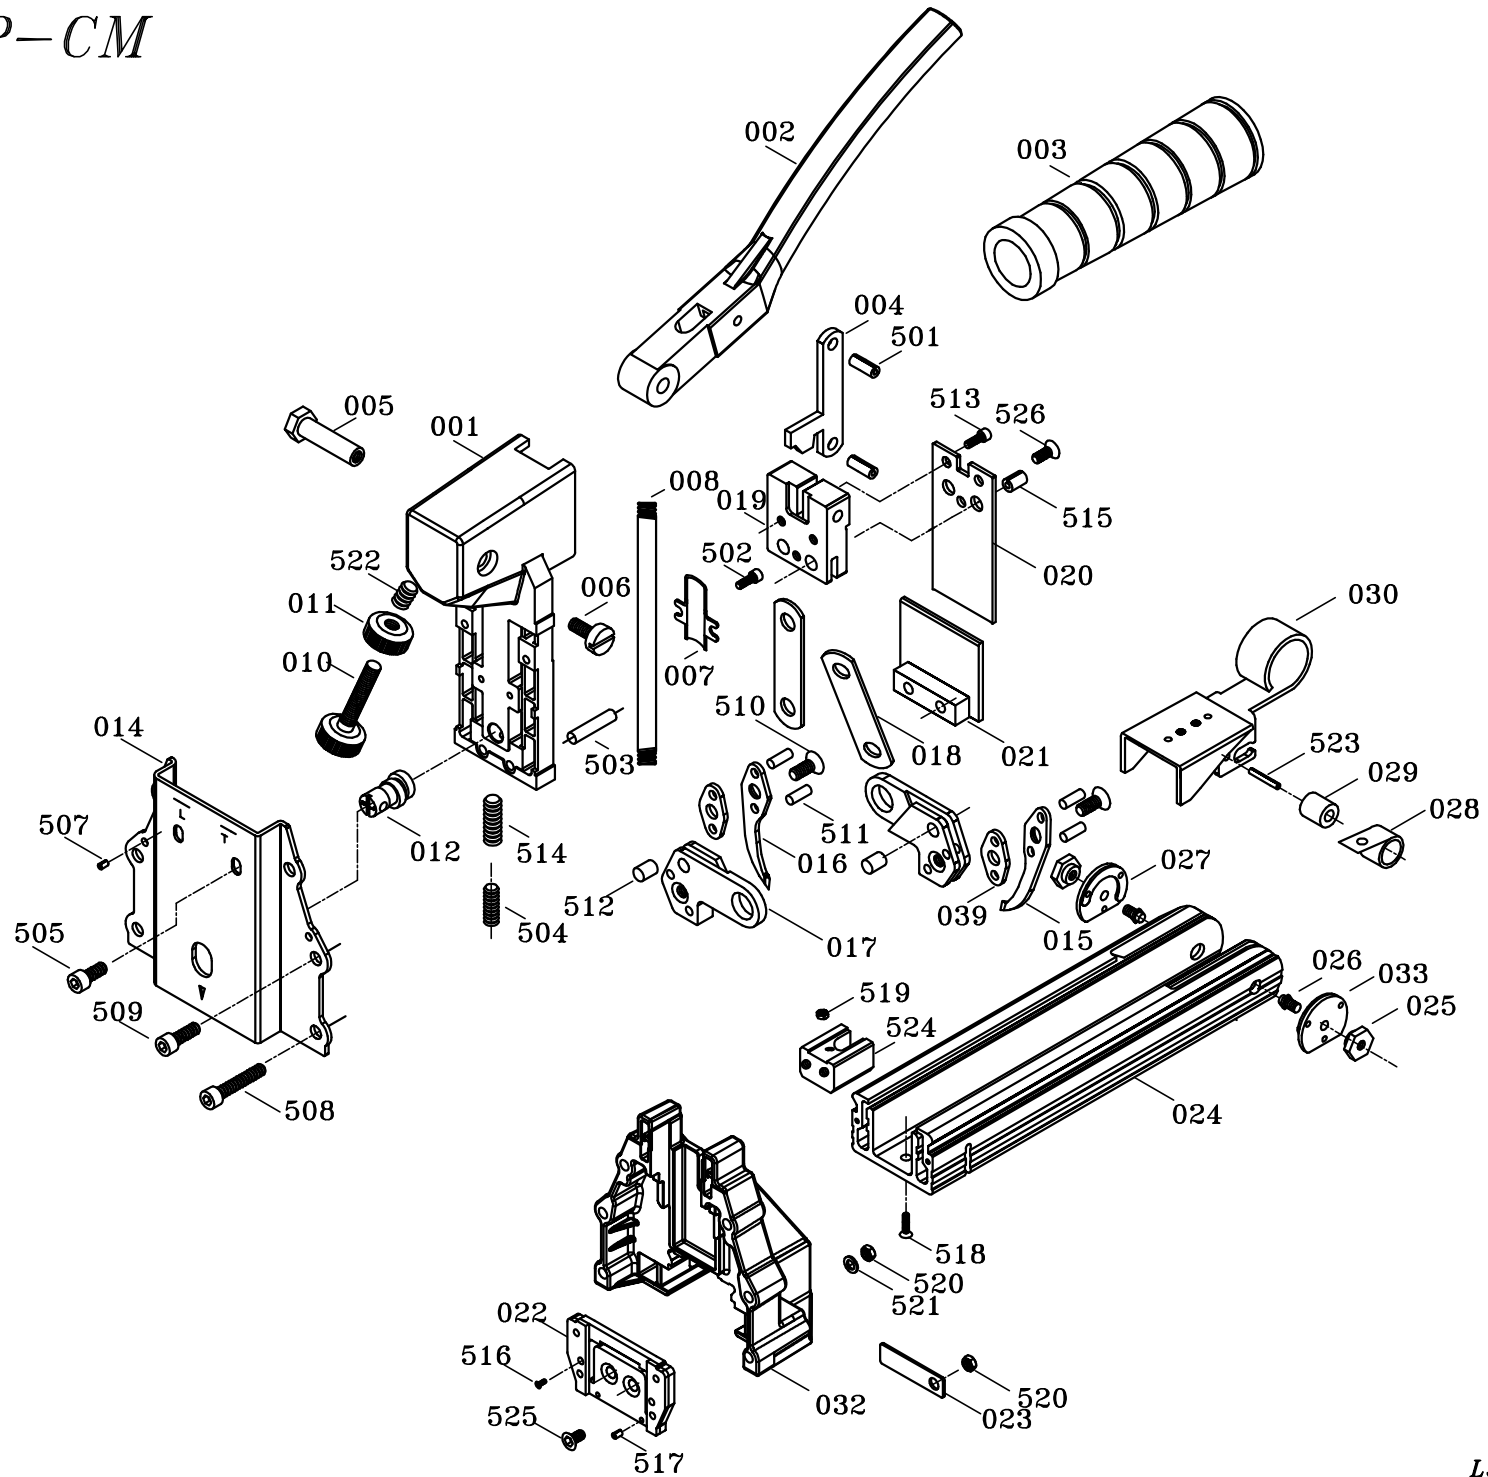

MODEL : KP-CM

PARTS LIST (KP-CM)

*WHEN ORDERING SPARE PARTS, PLEASE STATE ITEM No, PART NO. AND DESCRIPTION.

ITEM	PART NO	DESCRIPTION	QTY	ITEM	PART NO	DESCRIPTION	QTY	ITEM	PART NO	DESCRIPTION	QTY
001	92000101	BODY	1	504	91006601	HEX. SOC. HDLESS. BOLT	1				
002	92000201	HANDLE	1	505	91307001	HEX. SOC. HD. BOLT	2				
003	92000301	HANDLE GLEEVE	1	507	91005901	SPRING PIN	4				
004	92000401	LINK	1	508	91006901	HEX. SOC. HD. BOLT	2				
005	92000501	PIVOT PIN	1	509	91007001	HEX. SOC. HD. BOLT	4				
006	92000601	PIVOT SCREW	1	510	91007101	FLAT. HD. BOLT	2				
007	92000701	COVER	1	511	91007201	PIN**	4				
008	92000801	SPRING	1	512	91007301	PIN**	2				
010	92000901	ADJUSTMENT SCREW	1	513	91007401	HEX. SOC. HD. BOLT	2				
011	92001001	ADJUSTMENT NUT	1	514	91008701	HELI - COIL	1				
012	91002001	ADJUSTING ROD	1	515	91007501	SPRING PIN	2				
014	92001101	FRONT PLATE	1	516	91007601	FLAT. HD. SCREW	2				
015	91002301	RIGHT TEETH**	1	517	91007701	SPRING PIN	2				
016	91002401	LEFT TEETH**	1	518	91007801	FLAT. HD. BOLT	1				
017	91002501	TEETH SEAT**	2	519	91007901	LOCK NUT	1				
018	91002601	PLATE	2	520	91008001	LOCK NUT	6				
019	92001201	BLOCK	1	521	91008101	WASHER	4				
020	92100101	DRIVER	1	522	92001601	HELI - COIL	1				
021	92001301	COVER UNIT	1	523	91008201	SPRING PIN	1				
022	91103001	DRIVER GUIDE UNIT**	1	524	91008501	BRACKET	1				
023	91003101	PLATE	2	525	91008601	FLAT. HD. BOLT	2				
024	91103201	MAGAZINE	1	526	91009001	FLAT. HD. BOLT	1				
025	91003301	ROD NUT**	2								
026	91003401	ROD**	2								
027	91003901	RIGHT PUSHER GUIDE**	1								
028	91003501	SPRING**	1								
029	91003601	ROOLER**	1								
030	91103701	PUSHER UNIT**	1								
032	92001401	MAGAZINE SEAT	1								
033	91004001	LEFT PUSHER GUIDE**	1								
039	91004101	WASHER	2								
501	92001501	SPRING PIN	2								
502	91005101	HEX. SOC. HD. BOLT	2								
503	91006501	ROD	2								