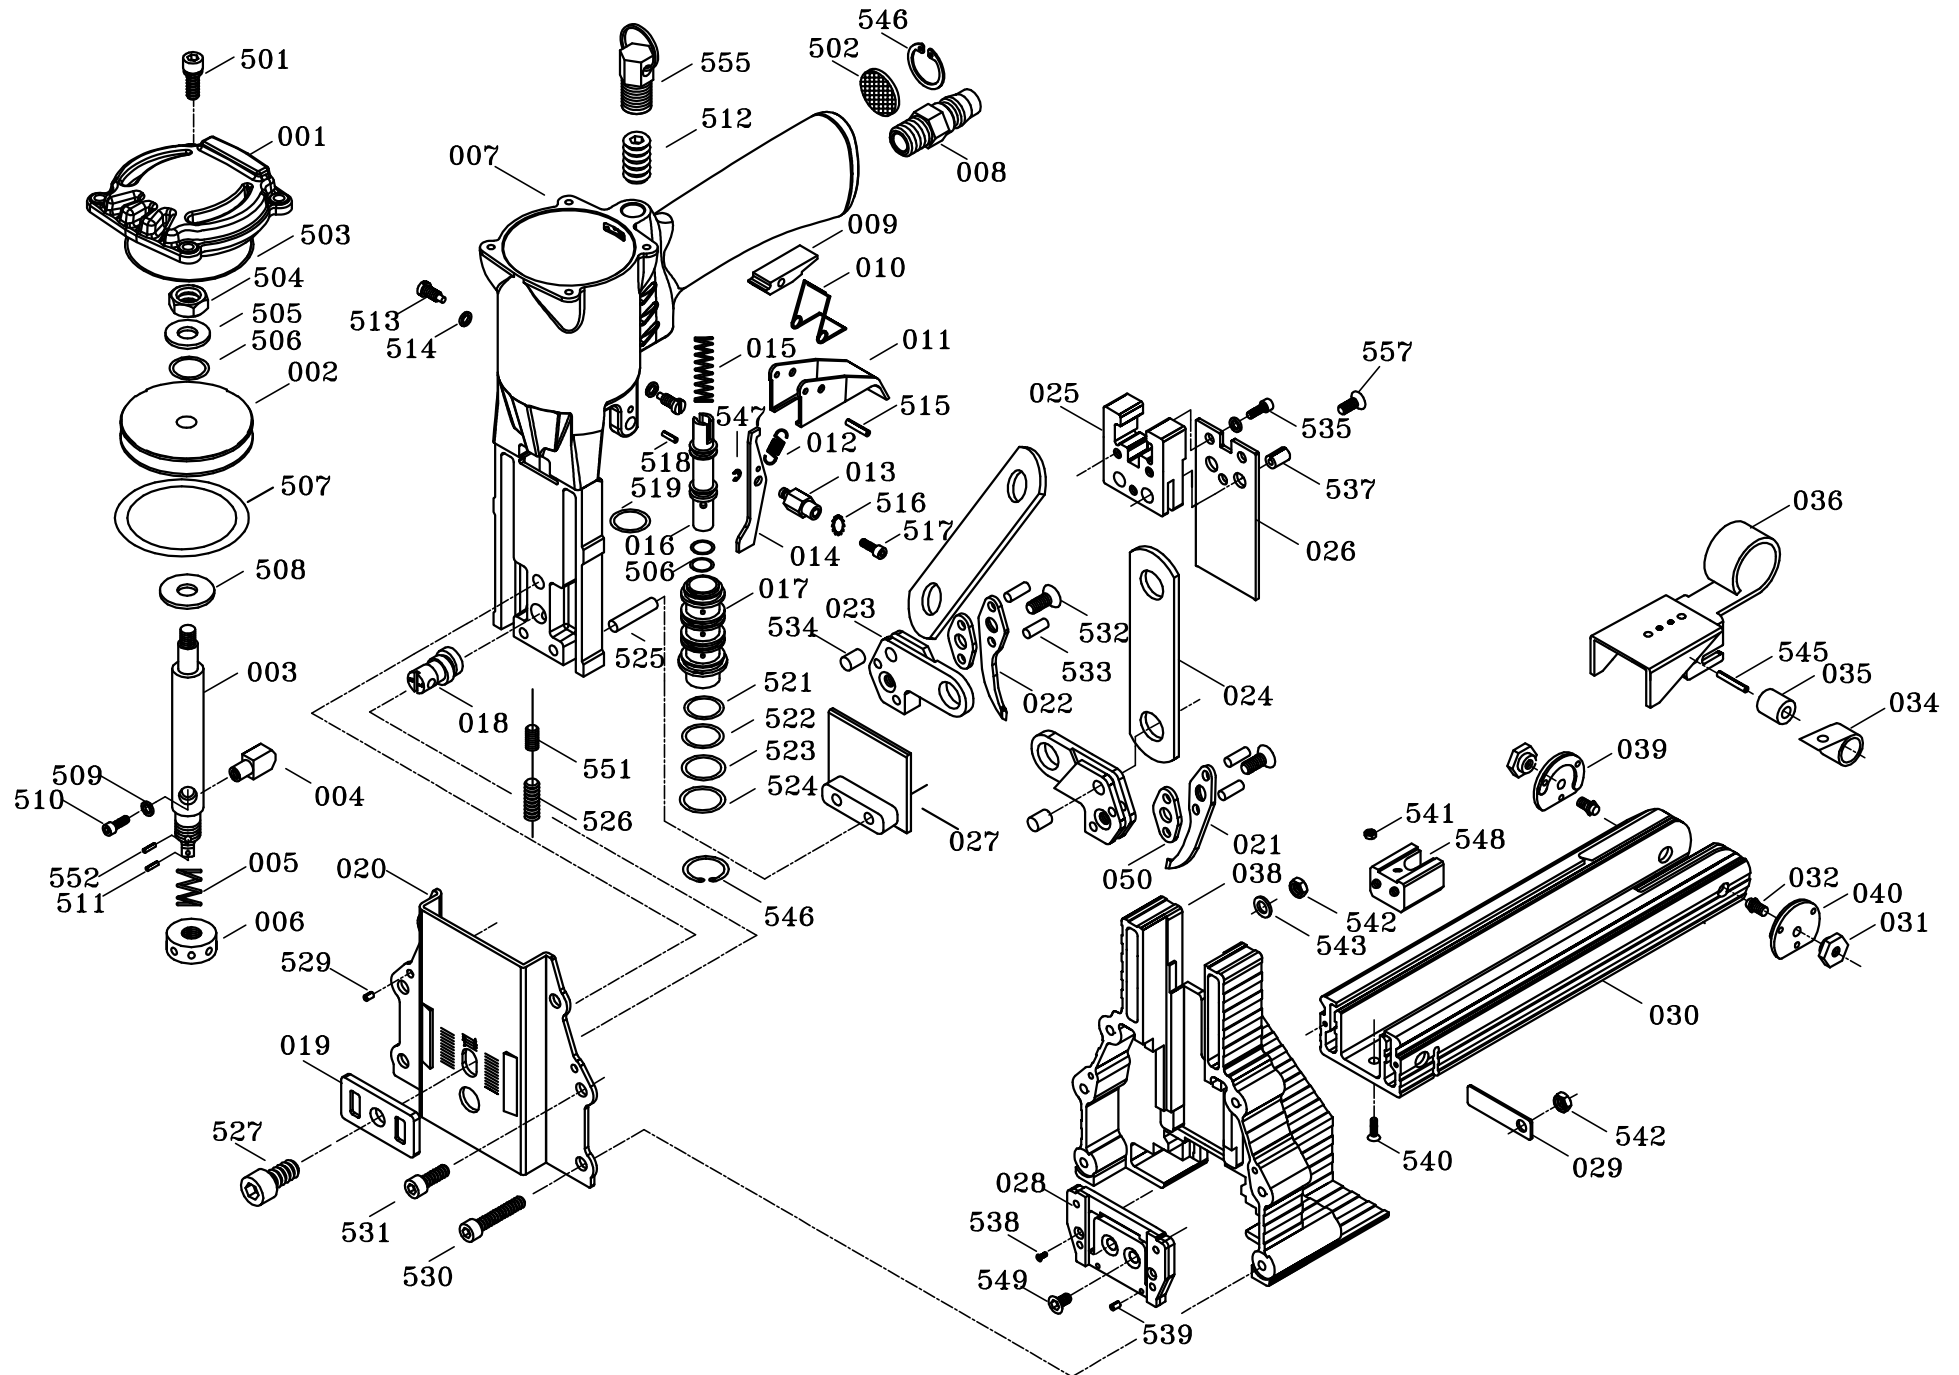

MODEL : KP-CPN

PARTS LIST (KP-CPN)

*WHEN ORDERING SPARE PARTS, PLEASE STATE ITEM No, PART NO. AND DESCRIPTION.

ITEM	PART NO	DESCRIPTION	QTY	ITEM	PART NO	DESCRIPTION	QTY	ITEM	PART NO	DESCRIPTION	QTY
001	91000102	CAP	1	036	91103701	PUSHER UNIT	1	532	91007101	FLAT.HD.BOLT	2
002	91000201	PISTON	1	038	91003801	MAGAZINE SEAT	1	533	91007201	PIN	4
003	91000301	PISTON ROD	1	039	91003901	RIGHT PUSHER GUIDE	1	534	91007301	PIN	2
004	91000401	BLOCK	1	040	91004001	LEFT PUSHER GUIDE	1	535	91007401	HEX.SOC.HD.BOLT	2
005	91000501	SPRING	1	050	91004101	WASHER	2	537	91007501	SPRING PIN	2
006	91000601	COLLAR	1	501	91004201	HEX.SOC.HD.BOLT	4	538	91007601	FLAT.HD.SCREW	2
007	91000701	BODY	1	502	91004301	SILENCER	1	539	91007701	SPRING PIN	2
008	91000801	AIR PLUG	1	503	91004401	O-RING	1	540	91007801	FLAT.HD.BOLT	1
009	91001101	BLOCK	1	504	91004501	HEX.NUT	1	541	91007901	LOCK NUT	1
010	91001201	SPRING	1	505	91004601	WASHER	1	542	91008001	LOCK NUT	6
011	91001301	TRIGGER	1	506	91004701	O-RING	3	543	91008101	WASHER	4
012	91001401	SPRING	1	507	91004801	O-RING	1	545	91008201	SPRING PIN	1
013	91001501	ROD	1	508	91004901	WASHER	1	546	91008301	C-RING	2
014	91001601	TRIGGER ' S CONTROL	1	509	91005001	SPRING WASHER	1	547	91008401	E-RING	1
015	91001701	SPRING	1	510	91005101	HEX.SOC.HD.BOLT	1	548	91008501	BRACKET	1
016	91001801	VALVE	1	511	91005201	SPRING PIN	1	549	91008601	FLAT.HD.BOLT	2
017	91001901	TUBE	1	512	91005301	HEX.SOC.HDLESS.BOLT	1	551	91008701	HELI-COIL	1
018	91002001	ADJUSTING ROD	1	513	91005401	TRIGGER SCREW	2	552	91008801	PLASTIC PIN	1
019	91002101	ADJUSTING PLATE	1	514	91005501	SPRING WASHER	2	555	91008901	COUNTER BALANCER	1
020	91002201	FRONT PLATE	1	515	91005601	SPRING PIN	1	557	91009001	FLAT.HD.BOLT	1
021	91002301	RIGHT TEETH	1	516	91005701	OUTSIDE TEETH WASHER	1				
022	91002401	LEFT TEETH	1	517	91005801	HEX.SOC.HD.BOLT	1				
023	91002501	TEETH SEAT	2	518	91005901	SPRING PIN	1				
024	91002601	PLATE	2	519	91006001	O-RING	1				
025	91002701	BLOCK	1	521	91006101	O-RING	1				
026	91102801	DRIVER	1	522	91006201	O-RING	1				
027	91002901	COVER UNIT	1	523	91006301	O-RING	1				
028	91103001	DRIVER GUIDE UNIT	1	524	91006401	O-RING	1				
029	91003101	PLATE	2	525	91006501	ROD	2				
030	91103201	MAGAZINE	1	526	91006601	HEX.SOC.HDLESS.BOLT	1				
031	91003301	ROD NUT	2	527	91006701	HEX.SOC.HD.BOLT	1				
032	91003401	ROD	2	529	91006801	SPRING PIN	4				
034	91003501	SPRING	1	530	91006901	HEX.SOC.HD.BOLT	2				
035	91003601	ROOLER	1	531	91007001	HEX.SOC.HD.BOLT	4				