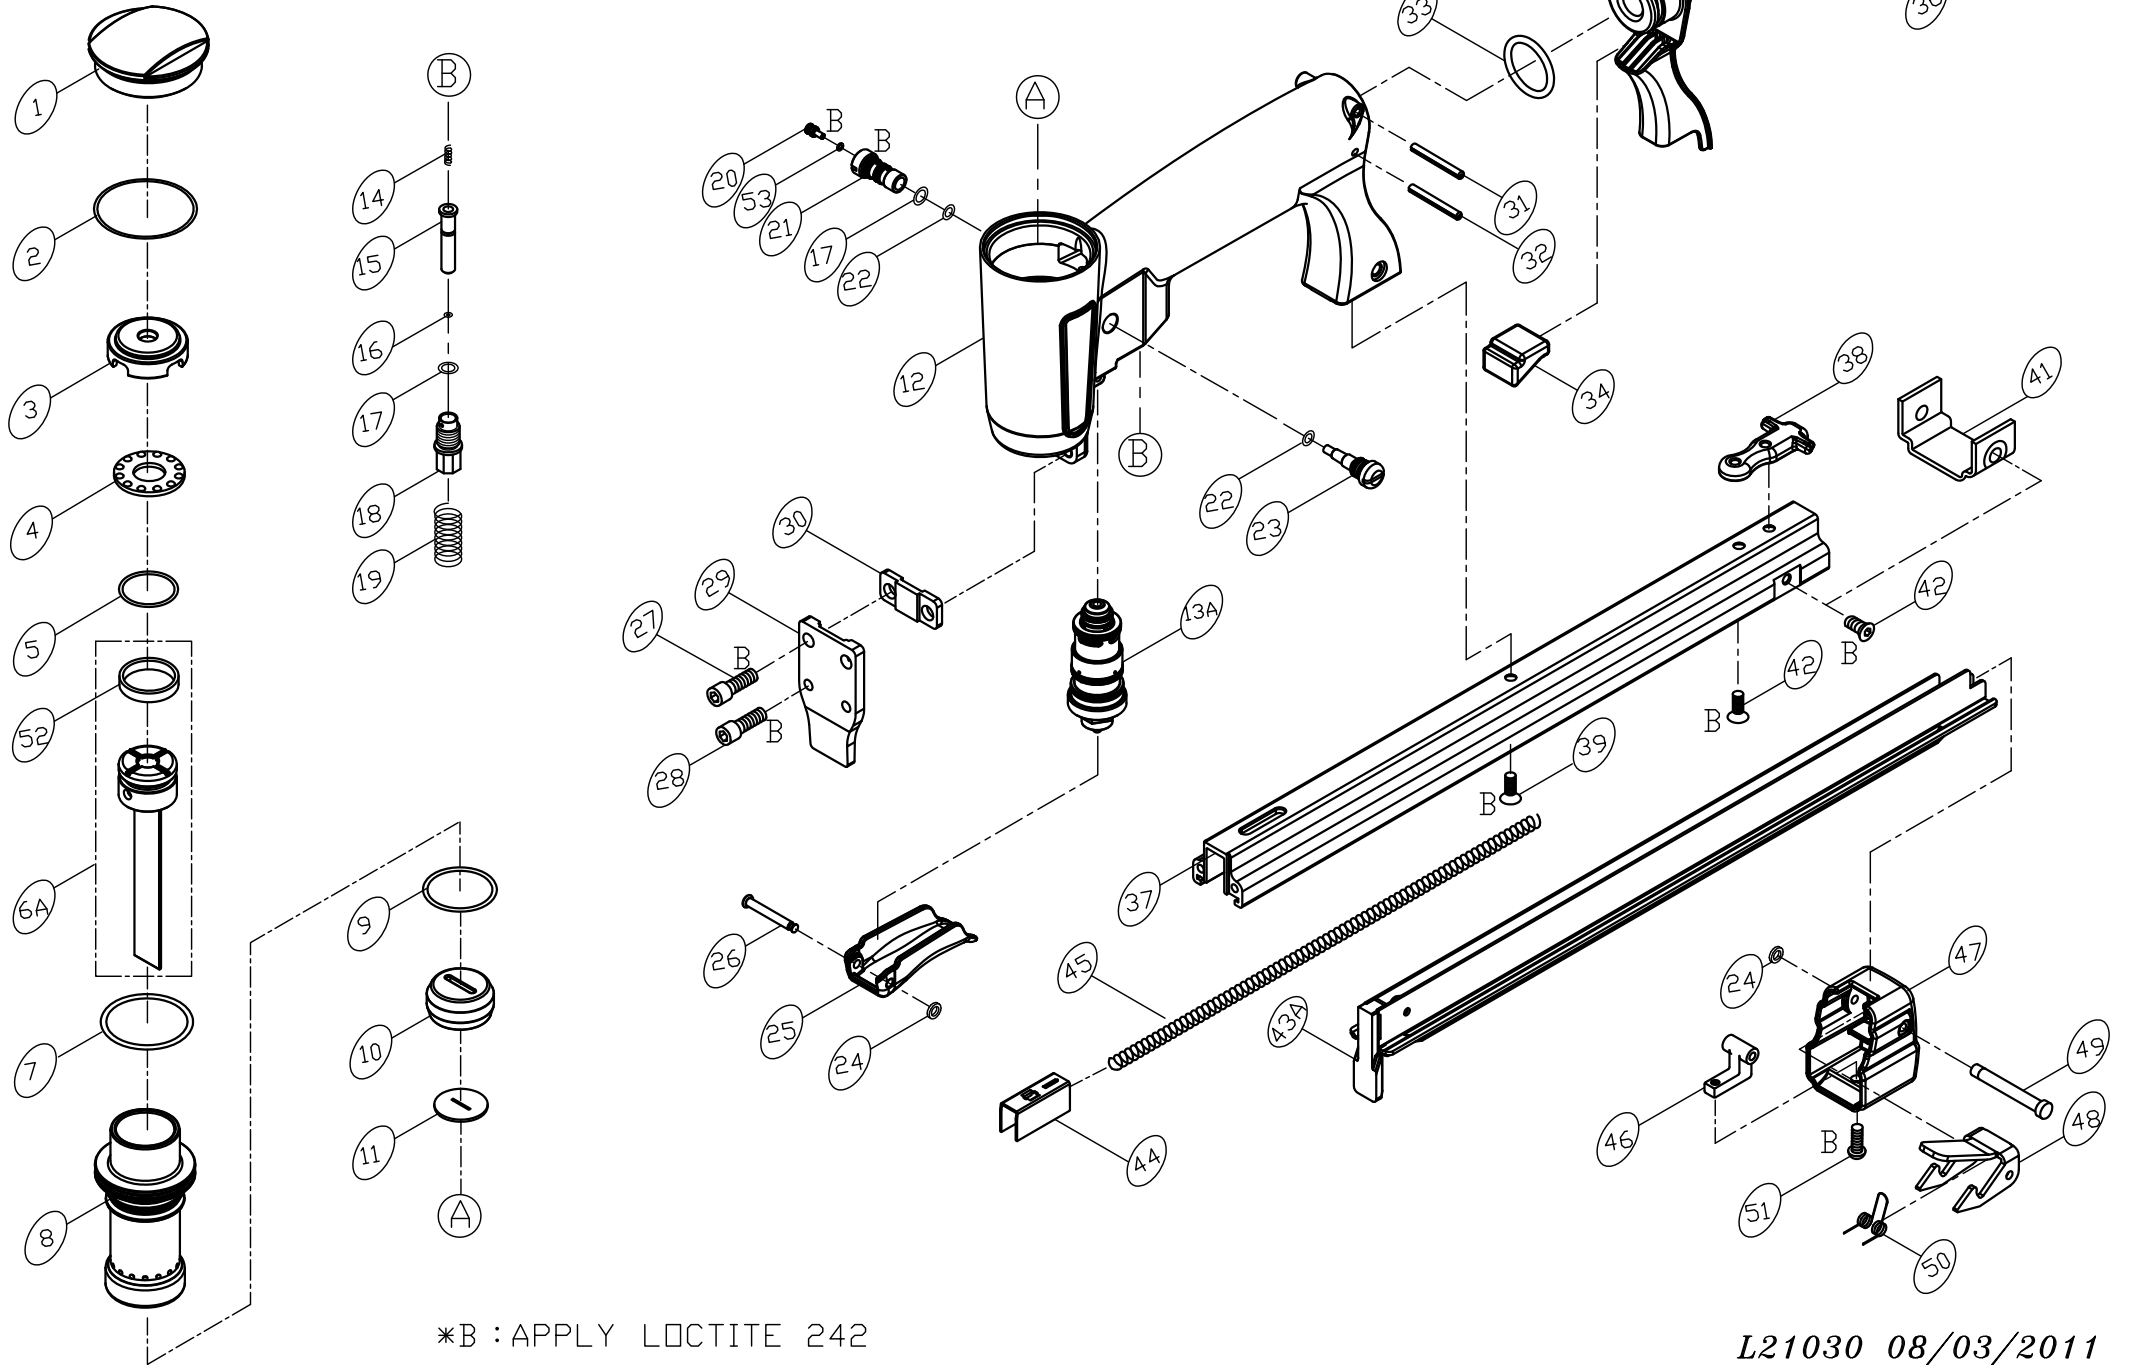

MODEL : LU-7116AUTO/LM

PARTS LIST (LU-7116AUTO/LM)

***WHEN ORDERING SPARE PARTS, PLEASE STATE ITEM No, PART NO. AND DESCRIPTION.**

ITEM	PART NO	DESCRIPTION	QTY	ITEM	PART NO	DESCRIPTION	QTY	ITEM	PART NO	DESCRIPTION	QTY
01	19000101	CAP	1	35	22203202	END CAP	1				
02	OR33026N	O RING	1	36	12106401	AIR PLUG	1				
03	20707301	STOPPER BASE	1	37	21003802	MAGAZINE	1				
04	31600301	PISTON STOPPER	1	38	39101001	SET BLOCK	1				
05	OR17126M	O RING	1	39	FH04070B-12	FLAT. HD. BOLT	1				
06A	21000802A	PISTON ASSEMBLY	1	41	10205301	SET PLATE	1				
07	OR33720N	O RING**	1	42	FH04070B-07	FLAT. HD. BOLT	4				
08	22200501	CYLINDER	1	43A	32405001A	STAPLE GUIDE UNIT	1				
09	OR25020N	O RING	1	44	10604802	PUSHER	1				
10	22201901	BUMPER	1	45	32504601	SPRING	1				
11	21007701	WASHER	1	46	19004801	SET PLATE	1				
12	22202904	BODY	1	47	39100901	END CORE	1				
13A	20701002A	SWITCH ASSEMBLY	1	48	11606101	STOPPER	1				
14	16309101	SPRING	1	49	11103201	STEPPED PIN	1				
15	20706401	PLUNGER	1	50	11306001	TOR. SPRING	1				
16	OR02510N	O RING**	1	51	US04070B-10	UM. HD. BOLT	2				
17	OR06010M	O RING**	2	52	31605701	CYLINDER SEAL	1				
18	20706501	PLUNGER CAP	1	53	OR03510N	O RING**	1				
19	20706601	SPRING	1								
20	22206702	PILOT VALVE	1								
21	20706702	SLEEVE	1								
22	OR05010N	O RING**	2								
23	20706902	PILOT	1								
24	OR01919N	O RING**	2								
25	22202602	TRIGGER	1								
26	18602701	SHAFT	1								
27	HS05080B-18	HEX. SOC. HD. BOLT	2								
28	HS04070B-16	HEX. SOC. HD. BOLT	2								
29	21003601	NOSE	1								
30	10703801	SET PLATE	1								
31	RP3028S	ROLLED PIN	1								
32	RP3025S	ROLLED PIN	1								
33	OR20326N	O RING	1								
34	22203302	MUFFLER	1								