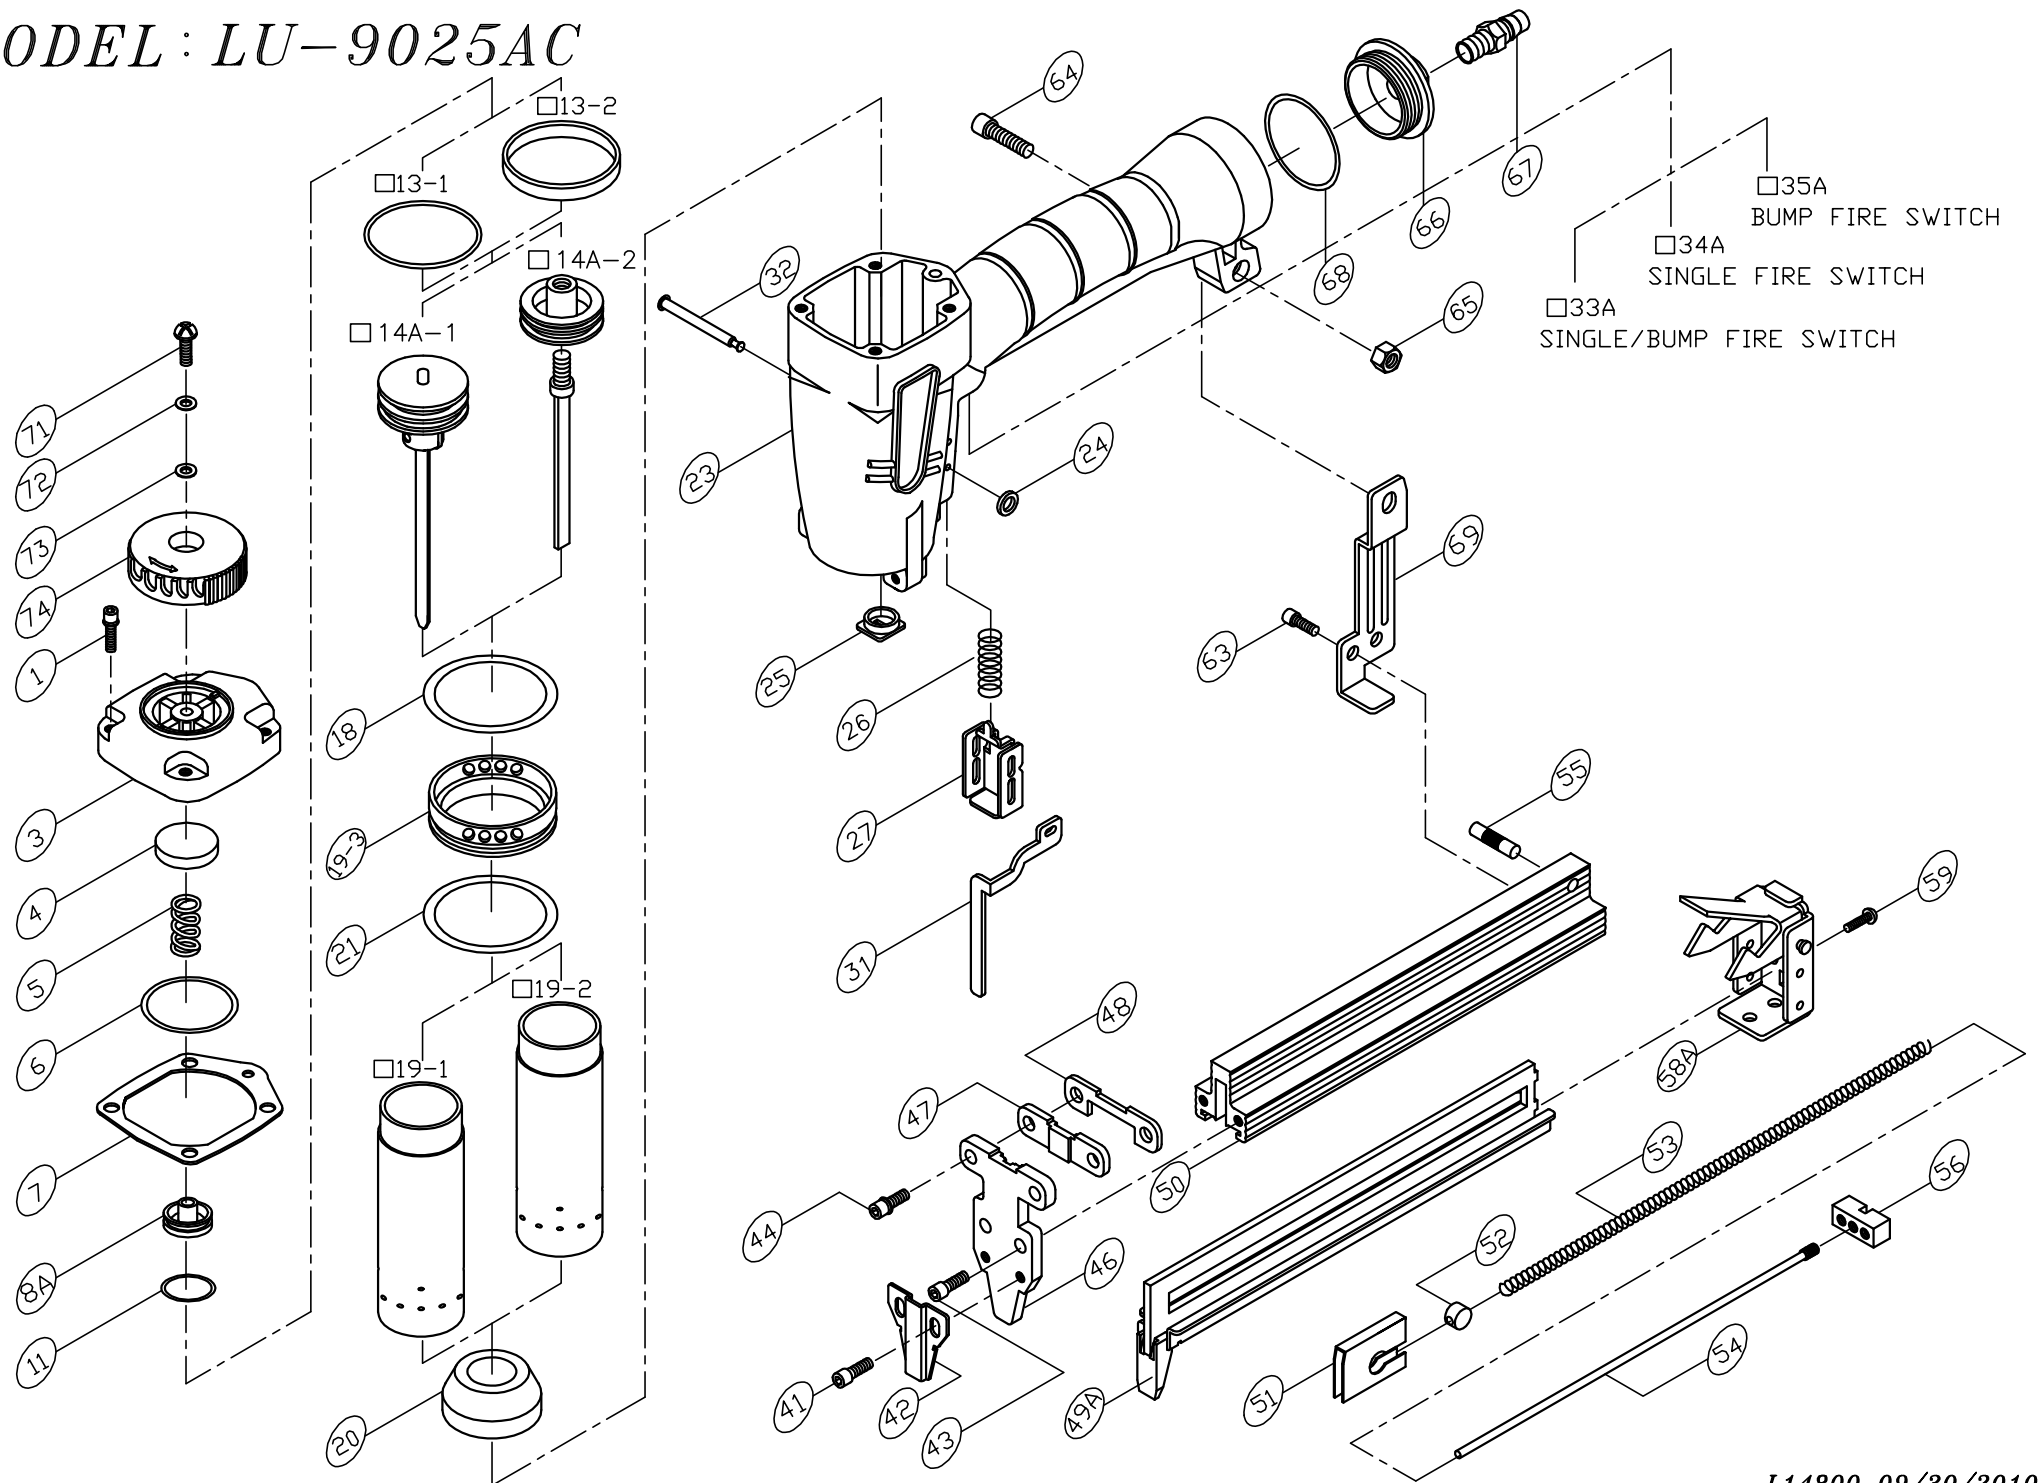

# MODEL : LU-9025AC

## PARTS LIST (LU-9025AC)

\*WHEN ORDERING SPARE PARTS, PLEASE STATE ITEM No, PART NO. AND DESCRIPTION.

ITEM	PART NO	DESCRIPTION	QTY	ITEM	PART NO	DESCRIPTION	QTY	ITEM	PART NO	DESCRIPTION	QTY
01	HS05080BW-16	HEX. SOC. HD. BOLT+SW	4	51	11205101	PUSHER	1				
03	11100302	CAP	1	52	11205201	SLIDE BLOCK	1				
04	12100401	SEAL**	1	53	11305301	SPRING**	1				
05	12100501	SPRING**	1	54	11305401	ROD	1				
06	OR13824N	O RING**	1	55	11305501	SHAFT	1				
07	11100701	CAP SEAL**	1	56	11305601	SET BLOCK	1				
08A	12100801A	HEAD VALVE ASM.	1	58A	11605801A	END CORE ASM.	1				
11	OR31824N	O RING**	1	59	US05080B-10	UM. HD. BOLT	2				
13-1	OR22431N	O RING**	1	63	HS04070B-10	HEX. SOC. HD. BOLT	2				
13-2	11001303	PISTON RING	1	64	HS05080B-16	HEX. SOC. HD. BOLT	1				
14A-1	11201401A	DRIVER ASSEMBLY**	1	65	LN0500N	LOCK NUT	1				
14A-2	11201402A	DRIVER ASSEMBLY**	1	66	11106601	COVER	1				
18	OR44431N	O RING**	1	67	12106401	AIR PLUG	1				
19-1	11101902	CYLINDER	1	68	OR40030N	O RING**	1				
19-2	11101902G	CYLINDER	1	69	11306902	BRACKET	1				
19-3	11101903	COLLAR	1	71	US05080B-06	UM. HD. BOLT	1				
20	11002001	BUMPER**	1	72	FW050120B-08	FLAT WASHER	1				
21	OR28318N	O RING**	1	73	12103301	SEAL	1				
23	11102309	BODY	1	74	13907403	EXHAUST COVER	1				
24	OR01919N	O RING**	2								
25	12102501	JOINT GUIDE	1								
26	11002601	SPRING	1								
27	11002702	GUIDE SAFETY LEVER	1								
31	11303101	SAFETY LEVER	1								
32	11103201	STEPPED PIN	2								
41	HS04070B-06	HEX. SOC. HD. BOLT	2								
42	11304201	NOSE COVER	1								
43	HS04070B-12	HEX. SOC. HD. BOLT	2								
44	HS05080BW-25	HEX. SOC. HD. BOLT+SW	2								
46	11204601	NOSE	1								
47	11304701	SET PLATE	1								
48	12104501	SET PLATE	1								
49A	11304901A	STAPLE GUIDE UNIT	1								
50	11205001	MAGAZINE	1								