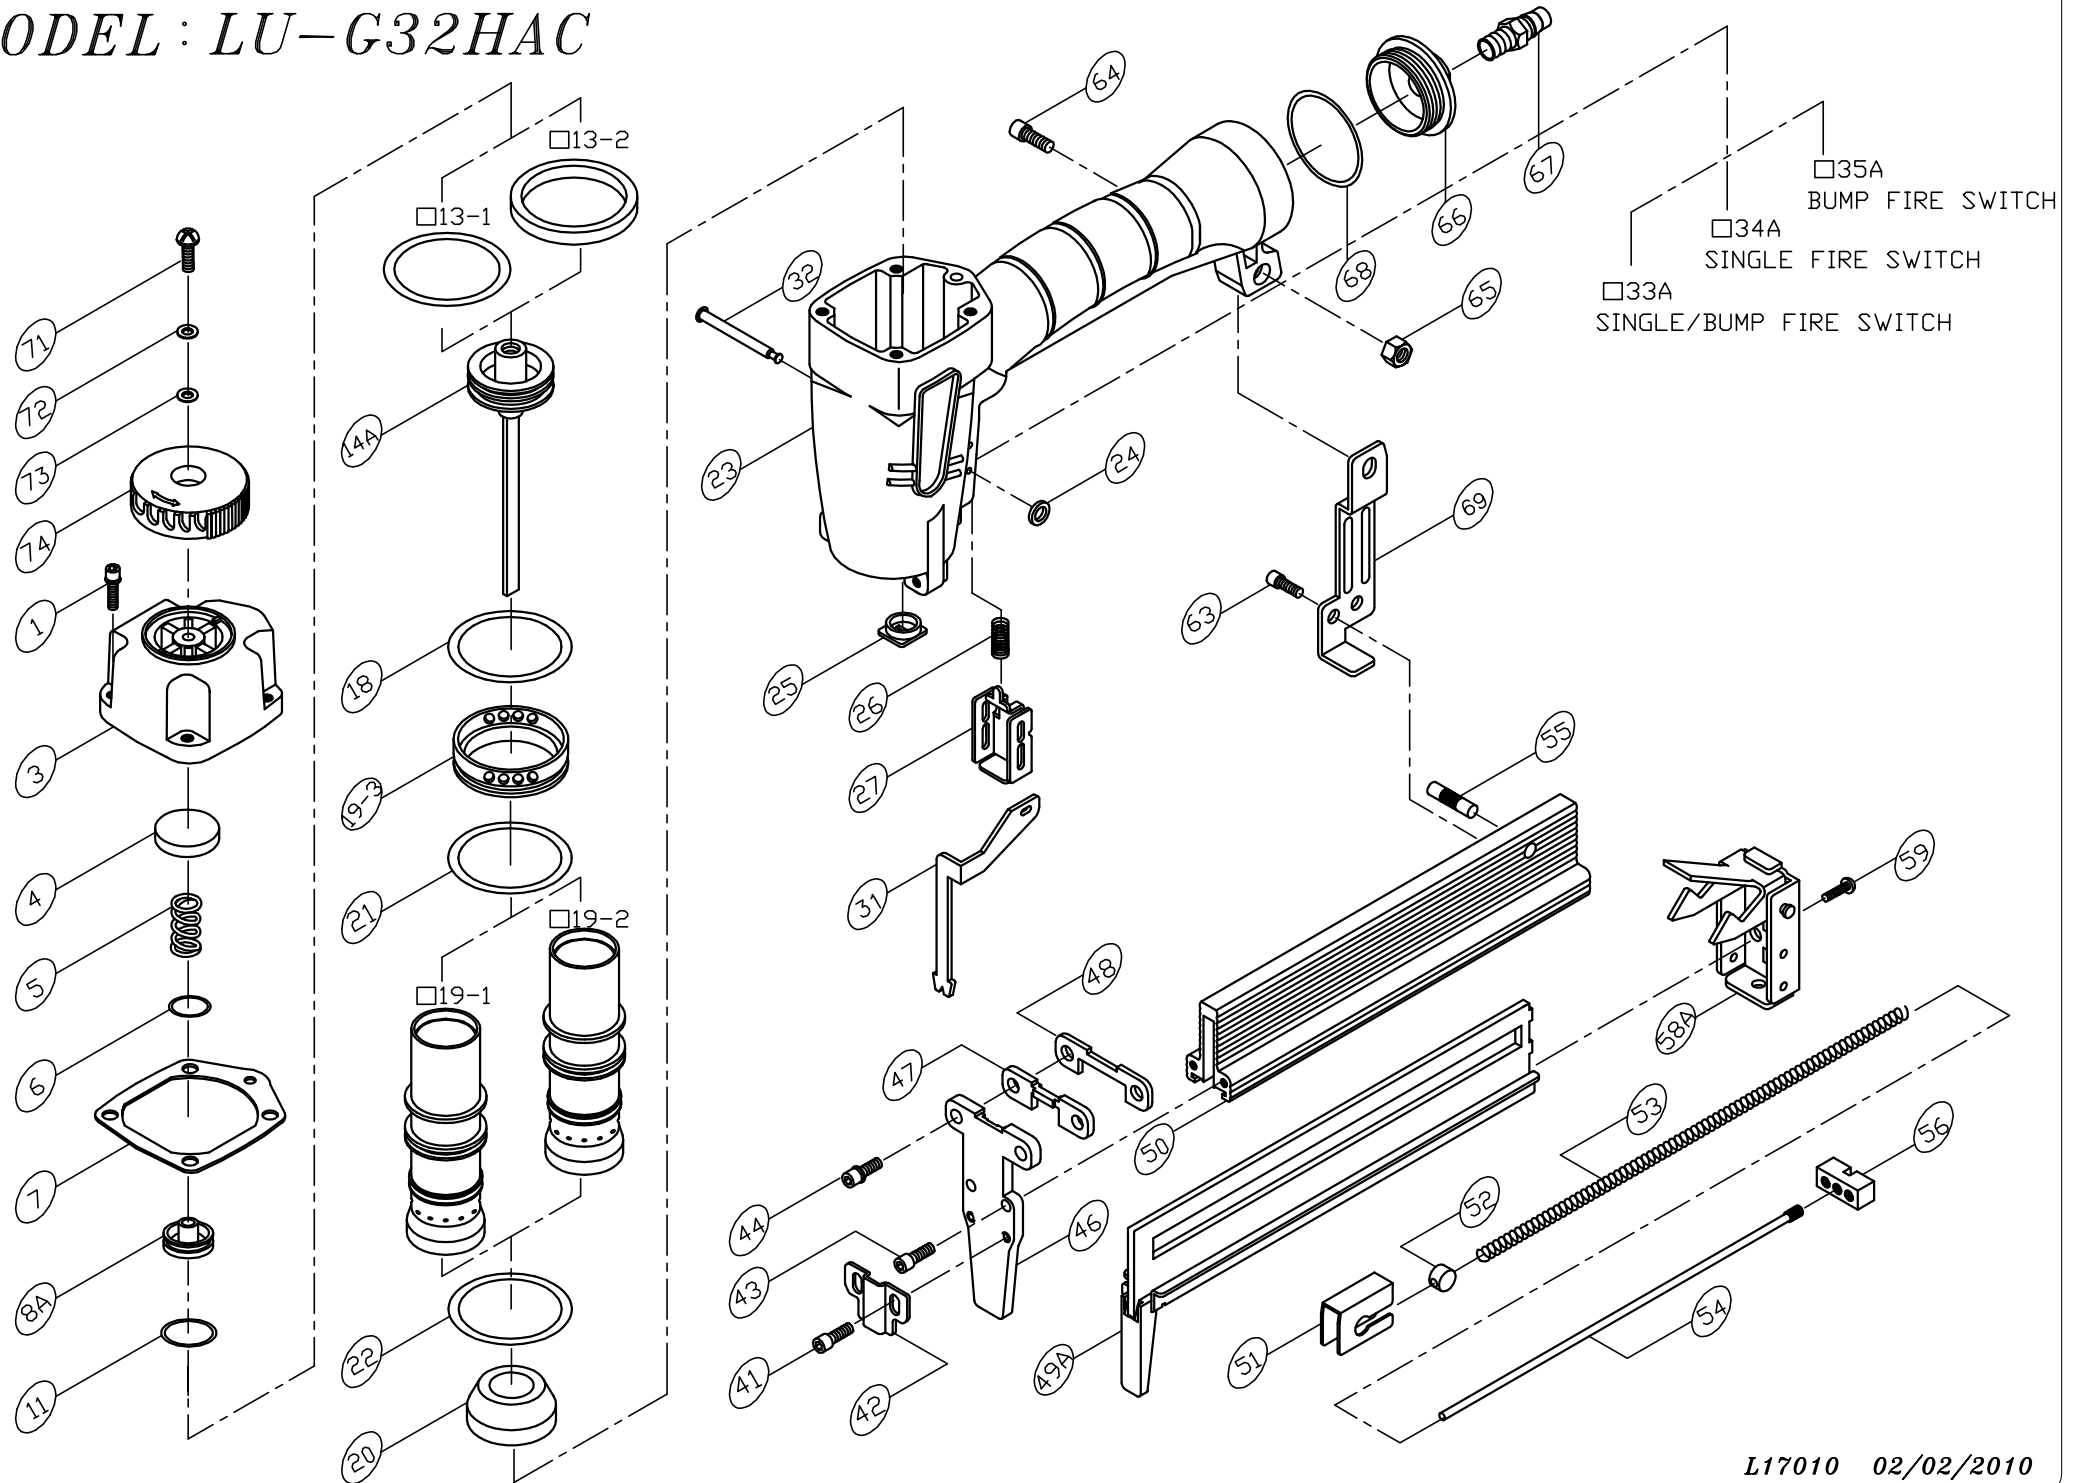

# MODEL : LU-G32HAC

**PARTS LIST (LU-G32HAC)**

**\*WHEN ORDERING SPARE PARTS, PLEASE STATE ITEM No, PART NO. AND DESCRIPTION.**

ITEM	PART NO	DESCRIPTION	QTY	ITEM	PART NO	DESCRIPTION	QTY	ITEM	PART NO	DESCRIPTION	QTY
01	HS05080BW-20	HEX. SOC. HD. BOLT+SW	4	51	12005101	PUSHER	1				
03	13900306	CAP	1	52	14305201	SLIDE BLOCK	1				
04	12100401	SEAL**	1	53	11305301	SPRING**	1				
05	12100501	SPRING**	1	54	11305401	ROD	1				
06	OR13824N	O RING**	1	55	11305501	SHAFT	1				
07	11100701	CAP SEAL**	1	56	11305601	SET BLOCK	1				
08A	13900801A	HEAD VALVE ASM.	1	58A	12205801A	END CORE ASM.	1				
11	OR31824N	O RING**	1	59	US05080B-10	UM. HD. BOLT	2				
13-1	OR25735N	O RING**	1	63	HS04070B-08	HEX. SOC. HD. BOLT	2				
13-2	13901305	PISTON RING	1	64	HS05080B-16	HEX. SOC. HD. BOLT	1				
14A	18301401A	DRIVER ASSEMBLY**	1	65	LN0500N	LOCK NUT	1				
18	OR44431N	O RING**	1	66	11106601	COVER	1				
19-1	13301901	CYLINDER	1	67	12106401	AIR PLUG	1				
19-2	13301901G	CYLINDER	1	68	OR40030N	O RING**	1				
19-3	13901903	COLLAR	1	69	11306902	BRACKET	1				
20	13902001	BUMPER**	1	71	US05080B-06	UM. HD. BOLT	1				
21	OR35020N	O RING**	1	72	FW050120B-08	FLAT WASHER	1				
22	OR35735N	O RING**	1	73	12103301	SEAL	1				
23	11102309	BODY	1	74	13907403	EXHAUST COVER	1				
24	OR01919N	O RING**	2								
25	17102501	JOINT GUIDE	1								
26	11002601	SPRING	1								
27	11002702	GUIDE SAFETY LEVER	1								
31	13403402	SAFETY LEVER	1								
32	11103201	STEPPED PIN	2								
41	HS04070B-06	HEX. SOC. HD. BOLT	2								
42	13404201	NOSE COVER	1								
43	HS04070B-12	HEX. SOC. HD. BOLT	2								
44	HS05080BW-25	HEX. SOC. HD. BOLT+SW	2								
46	17004601	NOSE	1								
47	12204701	SET PLATE	1								
48	12504801	SET PLATE	1								
49A	17004901A	STAPLE GUIDE UNIT	1								
50	17005001	MAGAZINE	1								