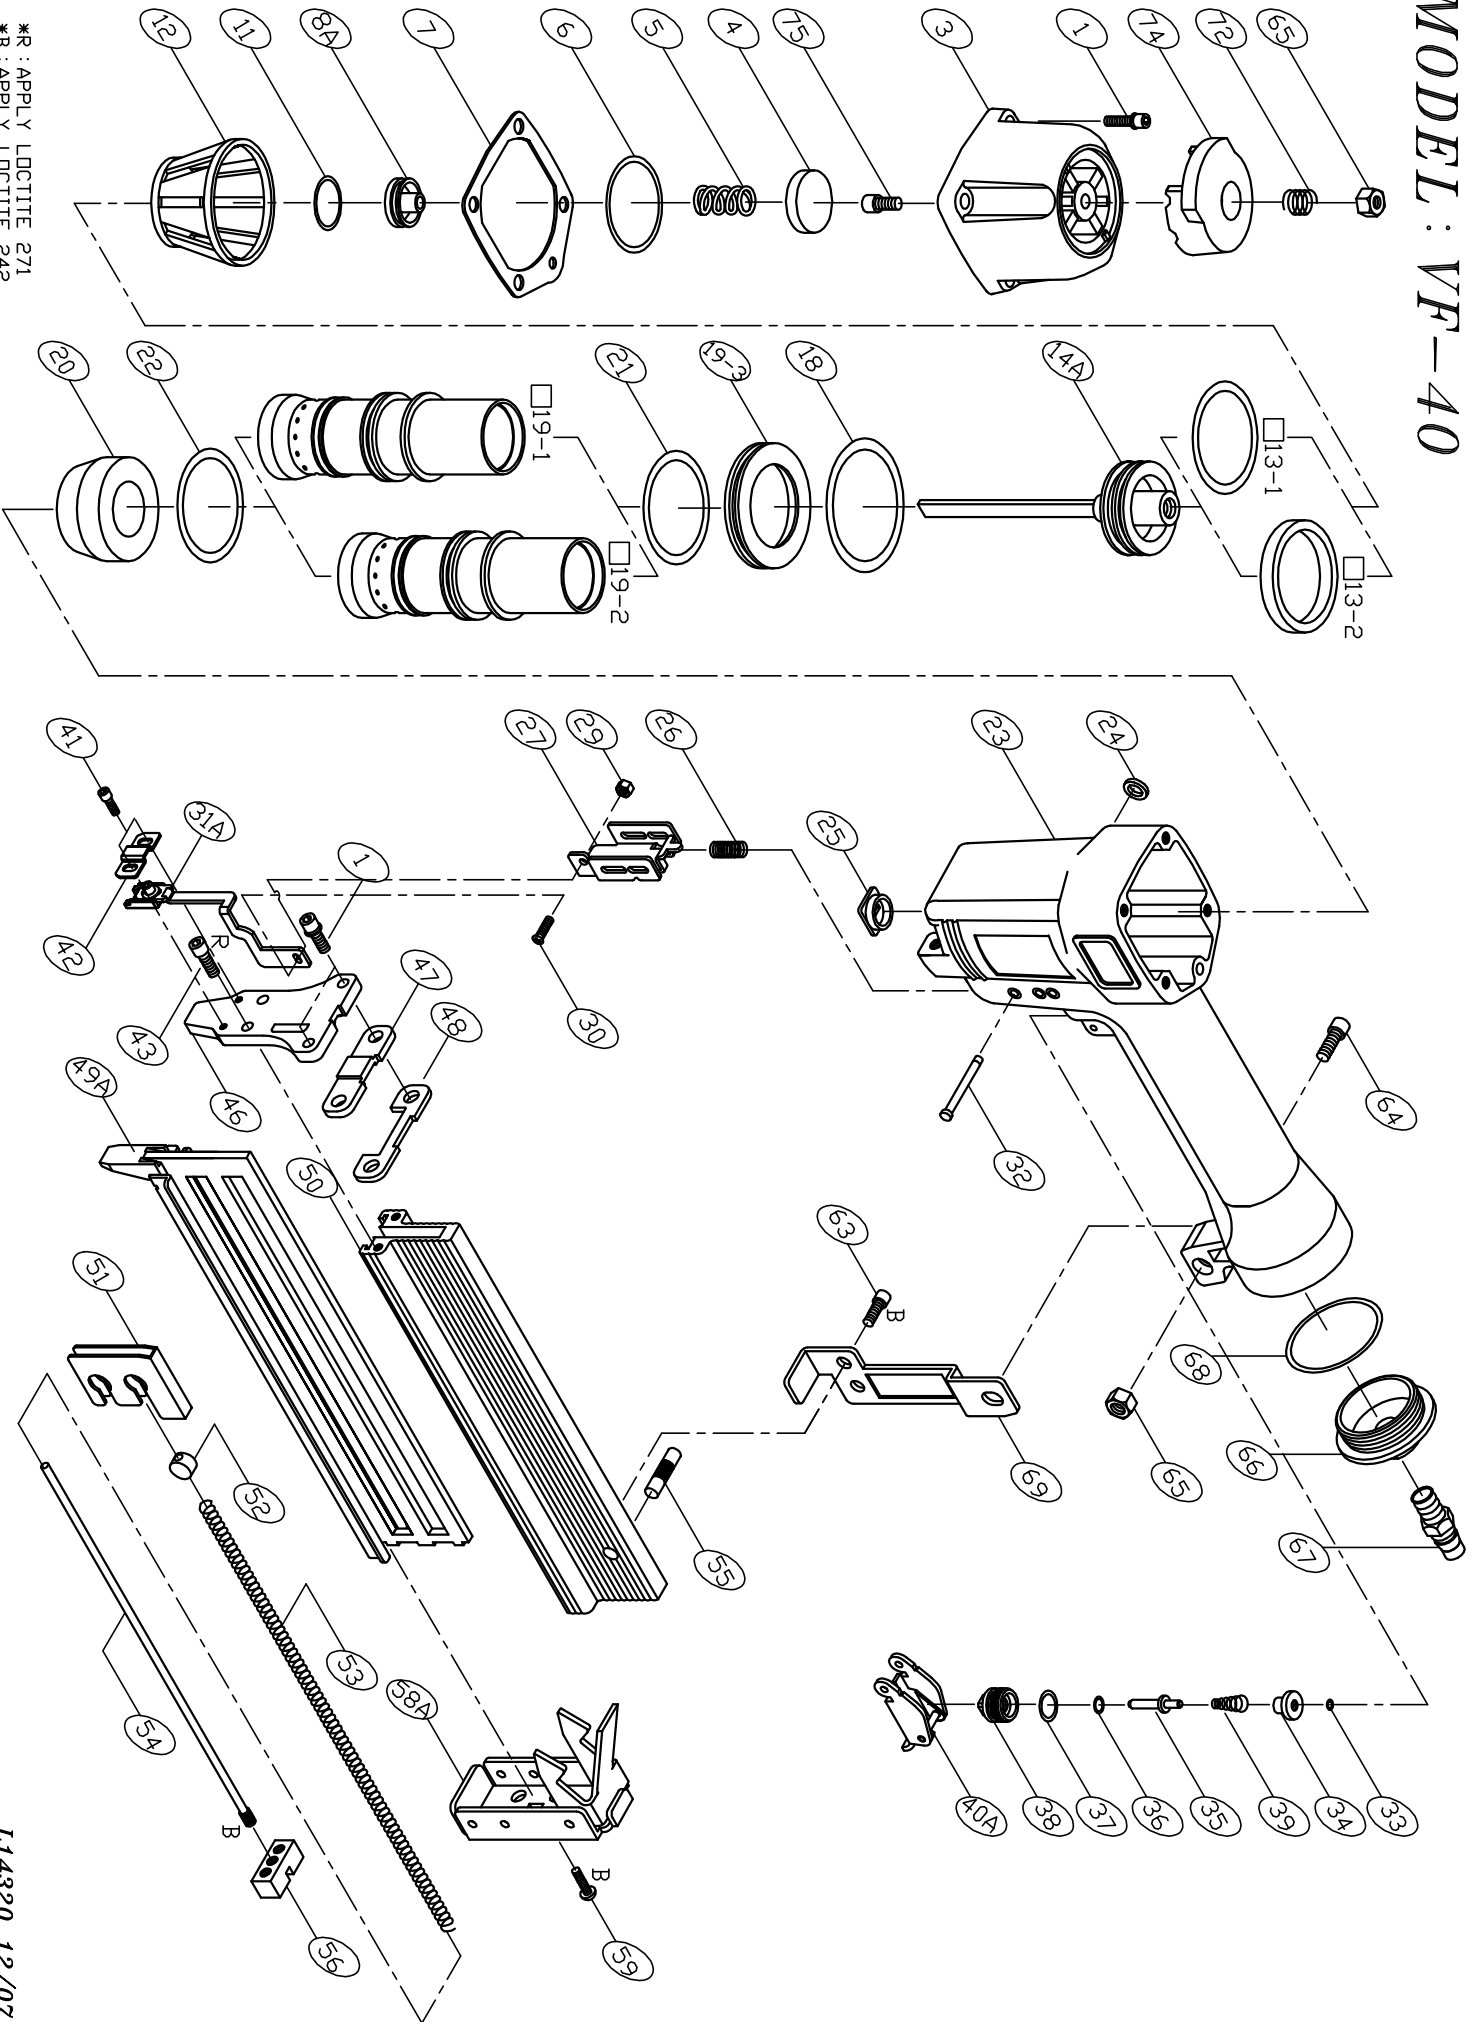

MODEL: VF-40

*R: APPLY LOCTITE 271
 *B: APPLY LOCTITE 242

PARTS LIST (VF-40)

*WHEN ORDERING SPARE PARTS, PLEASE STATE ITEM No, PART NO. AND DESCRIPTION.

ITEM	PART NO	DESCRIPTION	QTY	ITEM	PART NO	DESCRIPTION	QTY	ITEM	PART NO	DESCRIPTION	QTY
01	HS05080BW-20	HEX. SOC. HD. BOLT+SW	6	39	11006901	SPRING	1				
03	13200301	CAP	1	40A	15104501A	TRIGGER ASSEMBLY	1				
04	12100401	SEAL**	1	41	HS04070B-06	HEX. SOC. HD. BOLT	2				
05	12100501	SPRING**	1	42	12004203	NOSE COVER	1				
06	OR13824N	O RING**	1	43	HS04070B-16	HEX. SOC. HD. BOLT	2				
07	11000701	CAP SEAL**	1	46	14304601	NOSE	1				
08A	12100801A	HEAD VALVE ASM.	1	47	11304701	SET PLATE	1				
11	OR31824N	O RING**	1	48	12504801	SET PLATE	1				
12	12101201	COLLAR	1	49A	17104901A	STAPLE GUIDE UNIT	1				
13-1	OR22431N	O RING**	1	50	14305001	MAGAZINE	1				
13-2	11001303	PISTON RING	1	51	14305101	PUSHER	1				
14A	14301402A	DRIVER ASSEMBLY**	1	52	14305201	SLIDE BLOCK	2				
18	OR43526N	O RING**	1	53	11305301	SPRING**	2				
19-1	13201901	CYLINDER	1	54	11305401	ROD	2				
19-2	13201901G	CYLINDER	1	55	11305501	SHAFT	1				
19-3	11001903	COLLAR	1	56	11305601	SET BLOCK	2				
20	13102001	BUMPER**	1	58A	12505801A	END CORE ASM.	1				
21	OR32025N	O RING**	1	59	US05080B-10	UM. HD. BOLT	4				
22	OR29826N	O RING**	1	63	HS04070B-10	HEX. SOC. HD. BOLT	2				
23	11002301	BODY	1	64	HS05080B-16	HEX. SOC. HD. BOLT	1				
24	OR01919N	O RING**	2	65	LN0500N	LOCK NUT	2				
25	17102501	JOINT GUIDE	1	66	11106602	COVER**	1				
26	11002601	SPRING	1	67	12106401	AIR PLUG	1				
27	11002701	GUIDE SAFETY LEVER	1	68	OR40030N	O RING**	1				
29	LN0300N	LOCK NUT	1	69	12706901	BRACKET	1				
30	CH03050B-08	CAP. HD. SCREW	1	72	11007201	SPRING	1				
31A	18303101A	VINYL SIDING YOKE ASM.	1	74	11007401	EXHAUST COVER	1				
32	11103201	STEPPED PIN	2	75	US05080B1-16	UM. HD. BOLT	1				
33	OR02819N1	O RING**	1								
34	11003401	TRIGGER VALVE HEAD	1								
35	11003503	TRIGGER VALVE STEM	1								
36	OR02515V	O RING**	1								
37	OR10719N	O RING**	1								
38	11003803	TRIGGER VALVE GUIDE	1								